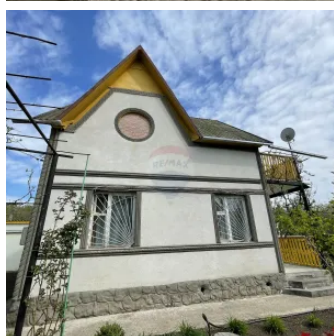

Vila de vinzare Boscana Criuleni

Raion Criuleni / Oraş Boşcana / No sector / Chişinău-Criuleni

39.000 €

Descriere

Vila de vinzare Boscana Criuleni in tovarasie pomicola Dacvilagro.Teren 6 ari,
Compartimentare:
3 camere
garaj 20m2
beci 14m2
sauna
fintina in ograda
irigarea terenului

Detalii

🏠 Suprafață totală: 60 m²

Facilități

Agent

RE/MAX
Invest

Leonid Porojniuc
Consultant imobiliar

☎ +373 79 000 282

✉ leonid.porojniuc@remax.md