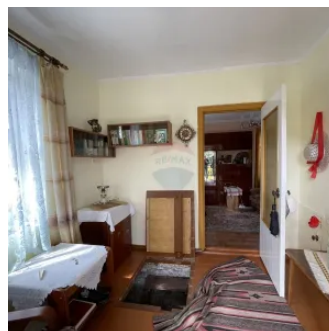

Vila de vinzare Boscana Criuleni

Raion Criuleni / Oraş Boşcana / No sector / Chişinău-Criuleni

39.000 €

Descriere

Vila de vinzare Boscana Criuleni in tovarasie pomicola Dacvilagro.Teren 6 ari,
Compartimentare:
3 camere
garaj 20m2
beci 14m2
sauna
fintina in ograda
irigarea terenului