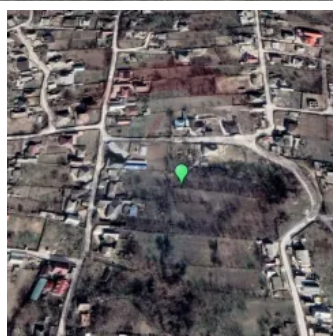

De vânzare teren pentru construcții în or. Sîngera

Raion Chisinau / Oraș Sîngera / No sector / str. Miorița

70.000 €

Descriere

Oportunitate unică de investiție în orașul Sîngera!

- Teren pentru construcții cu o suprafață generoasă de 35 ari, disponibil pentru achiziționare.
- Situat la aproximativ 15 km de Chișinău și la 5 km de aeroport.
- Toate comunicațiile necesare se găsesc în imediata apropiere.
- Ideal pentru construcția unei case, townhouse sau duplex, oferind posibilitatea de a-ți crea locuința perfectă.
- Zonă în plină dezvoltare, cu potențial de creștere valorică a investiției tale.

Detalii

📏 Suprafață teren: 35 ari

💧 Țevi de apă: Există o sursă de apă

🗑️ Canalizare: Este canalizare

🔥 Gazificare: Gazificat

Facilități

Utilități teren

- Curent
- Apă
- Canalizare
- Gaz
- Utilități în zonă