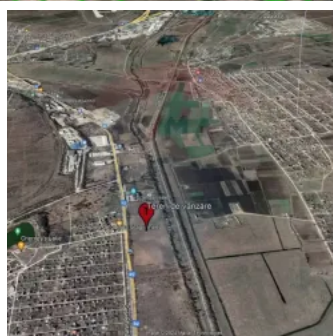

## Teren de vânzare, 106 ari, prima linie

Raion Chisinau / Oraș Sîngera / No sector / șos. Chișinău-Tighina

## Descriere

Se vinde teren agricol, PRIMA LINIE, amplasat în com. Sângera, traseul Chișinău- Tiraspol lângă restaurantul Grand Elysee.

La o distanță de:

- 15 km de Chișinău
- 5 km de Aeroportul Internațional Chișinău

Suprafața totală: 106 ari cu ieșire directă la traseu.

Caracteristici:

- terenul este drept;
- în apropiere sunt comunicațiile;
- aproape de traseu;
- drum asfaltat.

### Amplasare teren

- Amplasat înafara localității
- Alături de un bazin acvatic
- Alături de pădure