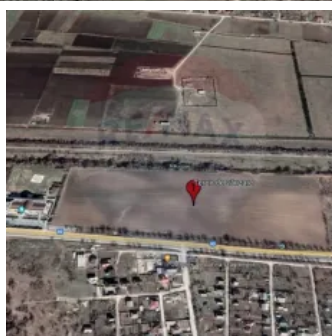

Teren de vânzare, 53 ari, prima linie

Raion Chisinau / Oraș Singera / No sector / șos. Chișinău-Tighina

90.100 €

Descriere

Se vinde teren agricol, PRIMA LINIE, amplasat în com. Sângera, traseul Chișinău- Tiraspol lângă restaurantul Grand Elysee.

La o distanță de:

- 15 km de Chișinău

-5 km de Aeroportul Internațional Chișinău

Suprafața totală: 53 ari cu ieșire directă la traseu.

Caracteristici:

- terenul este drept;

- în apropiere sunt comunicațiile;

- aproape de traseu;

- drum asfaltat.

Detalii

🏠 Suprafață teren: 53 ari

🚰 Canalizare: Nu este canalizare

💧 Țevi de apă: Există o sursă de apă

🔥 Gazificare: Nu este gazificat

Facilități