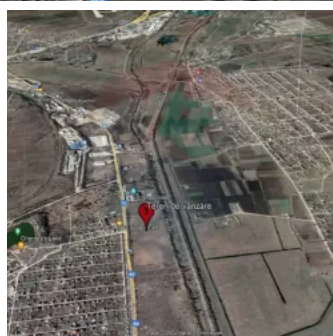

Teren de vânzare, 53 ari, prima linie

Raion Chisinau / Oraș Singera / No sector / șos. Chișinău-Tighina

90.100 €

Descriere

Se vinde teren agricol, PRIMA LINIE, amplasat în com. Sângera, traseul Chișinău- Tiraspol lângă restaurantul Grand Elysee.

La o distanță de:

- 15 km de Chișinău

-5 km de Aeroportul Internațional Chișinău

Suprafața totală: 53 ari cu ieșire directă la traseu.

Caracteristici:

- terenul este drept;

- în apropiere sunt comunicațiile;

- aproape de traseu;

- drum asfaltat.

Detalii

🏠 Suprafață teren: 53 ari

🚰 Canalizare: Nu este canalizare

💧 Țevi de apă: Există o sursă de apă

🔥 Gazificare: Nu este gazificat

Facilități