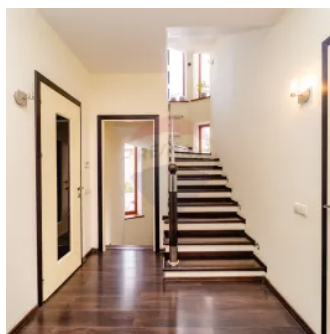

Casa individuala, or Codru

Raion Chisinau / Oraş Codru / No sector / str-la 1 Valea Apelor

375.000 €

Descriere

casa

Detalii

Suprafață totală: 380 m²

Balcoane: 2