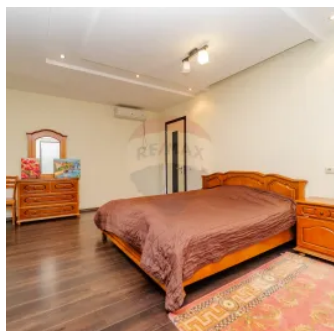

Casa individuala, or Codru

Raion Chisinau / Oraş Codru / No sector / str-la 1 Valea Apelor

375.000 €

Descriere

casa

Detalii

Suprafață totală: 380 m²

Balcoane: 2