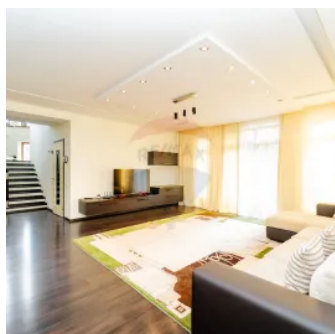

Casa individuala, or Codru

Raion Chisinau / Oraş Codru / No sector / str-la 1 Valea Apelor

375.000 €

Descriere

casa

Detalii

Suprafață totală: 380 m²

Balcoane: 2