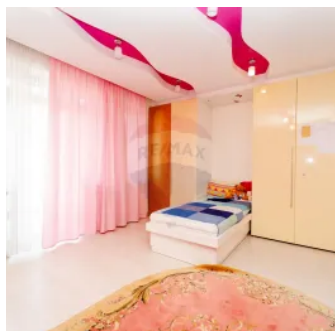

Casa individuala, or Codru

Raion Chisinau / Oraş Codru / No sector / str-la 1 Valea Apelor

375.000 €

Descriere

casa

Detalii

Suprafață totală: 380 m²

Balcoane: 2