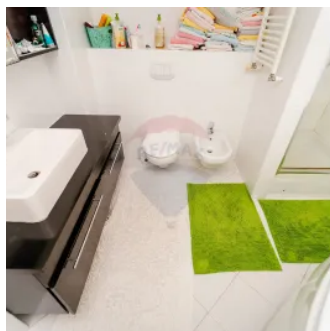

Casa individuala, or Codru

Raion Chisinau / Oraş Codru / No sector / str-la 1 Valea Apelor

375.000 €

Descriere

casa

Detalii

Suprafață totală: 380 m²

Balcoane: 2