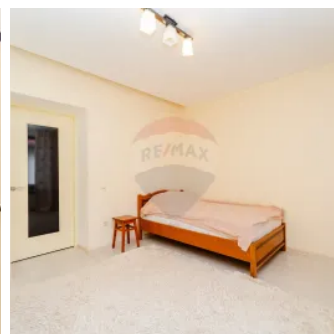

Casa individuala, or Codru

Raion Chisinau / Oraş Codru / No sector / str-la 1 Valea Apelor

375.000 €

Descriere

casa

Detalii

Suprafață totală: 380 m²

Balcoane: 2