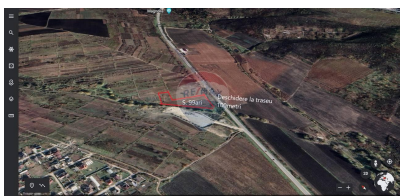

Teren de vânzare

200.000 EUR

Descriere

Spre vânzare teren agricol 99ari cu iesire la sos. Balcani situat in com Gratiesti
Deschidere la drum 100m

Detalii

Raion: mun. Chișinău
Sector: Periferie

Localitate: Grățiești
Suprafață totală (ari): 99.0