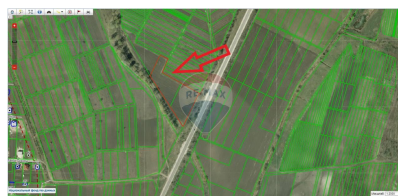

Teren de vânzare

200.000 EUR

Descriere

Spre vânzare teren agricol 99ari cu iesire la sos. Balcani situat in com Gratiesti
Deschidere la drum 100m

Detalii

Raion: mun. Chișinău
Sector: Periferie

Localitate: Grățiești
Suprafață totală (ari): 99.0