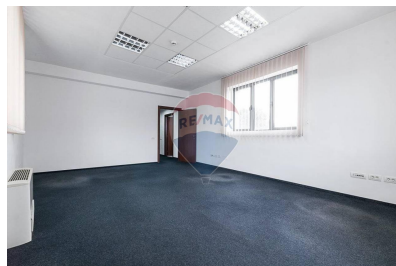

Teren de vânzare

55.000 EUR

Descriere

DE VÂNZARE Teren pentru construcții ! Are construcții în imediată apropiere. Este perfect pentru construcția unor vile sau case de vacanță. <https://remax.md/oferta/731>

Detalii

Regiune: mun. Chișinău
Sector: Poiana Domnească

Localitate: Durlești
Suprafață totală (ari): 10.0

Facilități

Utilități teren

Branșare la curent
Branșare la apă

Branșare la
canalizare
Branșare la gaz

Gradul de amenajare al străzilor

Pietruite