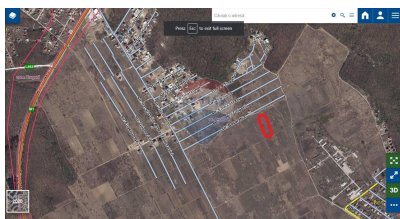

Teren de vânzare

55.000 EUR

Descriere

DE VÂNZARE Teren pentru construcții ! Are construcții în imediata apropiere. Este perfect pentru construcția unor vile sau case de vacanță. <https://remax.md/oferta/731>

Detalii

Regiune: mun. Chișinău
Sector: Poiana Domnească

Localitate: Durlești
Suprafață totală (ari): 10.0

Facilități

Utilități teren

Branșare la curent
Branșare la apă

Branșare la
canalizare
Branșare la gaz

Gradul de amenajare al străzilor

Pietruite