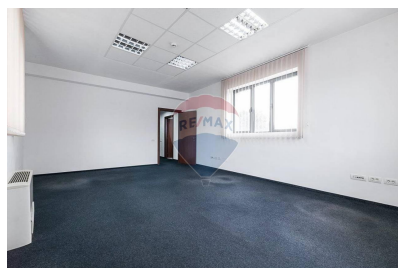

Teren de vânzare

55.000 EUR

Descriere

DE VÂNZARE Teren pentru construcții ! Are construcții în imediata apropiere. Este perfect pentru construcția unor vile sau case de vacanță. <https://remax.md/oferta/731>

Detalii

Regiune: mun. Chișinău
Sector: Poiana Domnească

Localitate: Durlești
Suprafață totală (ari): 10.0

Facilități

Utilități teren

Branșare la curent
Branșare la apă

Branșare la
canalizare
Branșare la gaz

Gradul de amenajare al străzilor

Pietruite