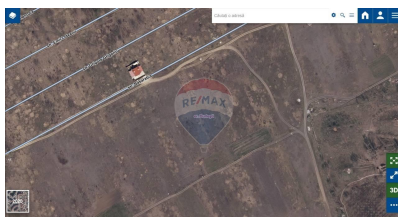

Teren de vânzare

80.000 EUR

Descriere

DE VÂNZARE Teren pentru construcții ! Are construcții în imediată apropiere. Este perfect pentru construcția unor vile sau case de vacanță. <https://remax.md/oferta/730>

Detalii

Regiune: mun. Chișinău
Sector: Poiana Domnească

Localitate: Durlești
Suprafață totală (ari): 15.0

Facilități

Utilități teren

Branșare la curent
Branșare la apă
Branșare la canalizare

Branșare la gaz

Gradul de amenajare al străzilor

Pietruite

Amplasarea terenului

Alături de pădure

Consultant Imobiliar