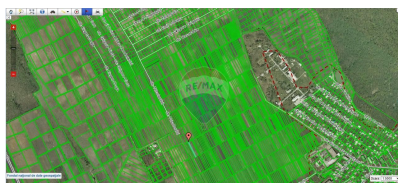

Teren de vânzare

29.000 EUR

Descriere

DE VÂNZARE Teren pentru construcții ! Are construcții în imediata apropiere. Este perfect pentru construcția unor vile sau case de vacanță. <https://remax.md/oferta/714>

Detalii

Regiune: mun. Chișinău
Sector: Poiana Domnească

Localitate: Durlăști
Suprafață totală (ari): 5.0