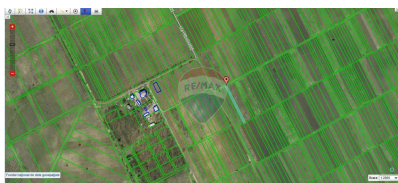

Teren de vânzare

29.000 EUR

Descriere

DE VÂNZARE Teren pentru construcții ! Are construcții în imediata apropiere. Este perfect pentru construcția unor vile sau case de vacanță. <https://remax.md/oferta/714>

Detalii

Regiune: mun. Chișinău
Sector: Poiana Domnească

Localitate: Durlăști
Suprafață totală (ari): 5.0