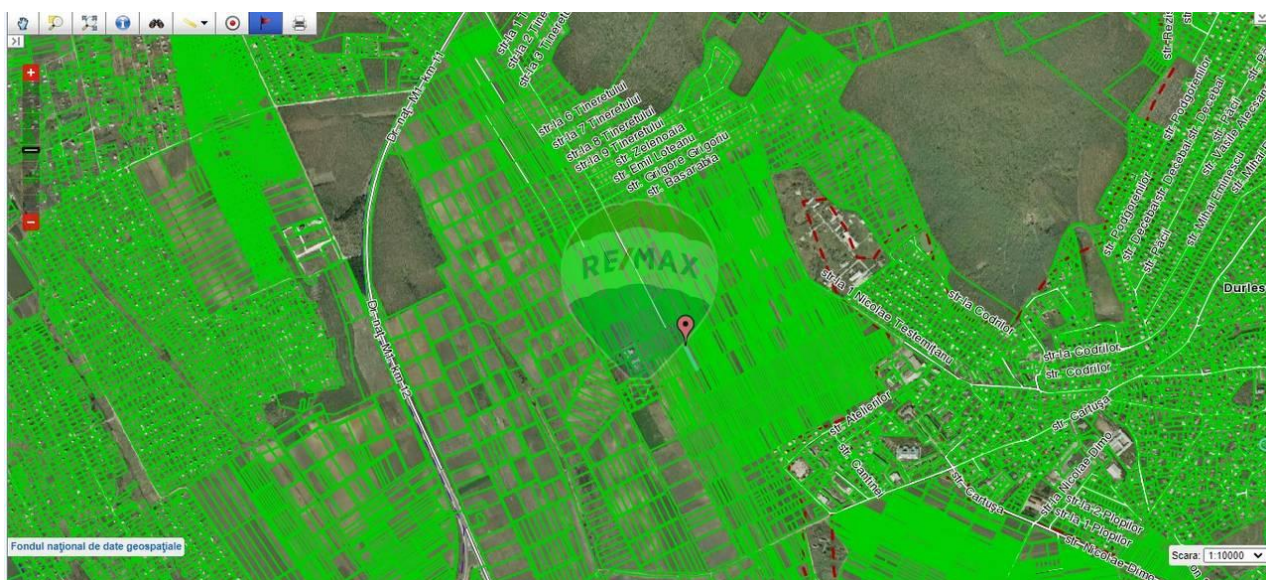

## Descriere

DE VÂNZARE Teren pentru construcții ! Are construcții în imediata apropiere. Este perfect pentru construcția unor vile sau case de vacanță. <https://remax.md/oferta/714>

## Detalii

Regiune: mun. Chișinău  
Sector: Poiana Domnească

Localitate: Durlăști  
Suprafață totală (ari): 5.0

### Utilități teren

Utilități în zonă

### Amplasarea terenului

Alături de pădure