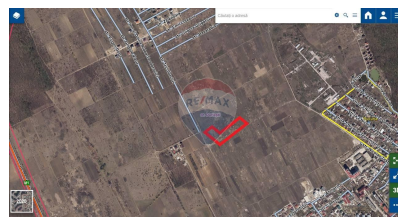

Teren de vânzare

29.000 EUR

Descriere

DE VÂNZARE Teren pentru construcții ! Are construcții în imediata apropiere. Este perfect pentru construcția unor vile sau case de vacanță. <https://remax.md/oferta/714>

Detalii

Regiune: mun. Chișinău
Sector: Poiana Domnească

Localitate: Durlăști
Suprafață totală (ari): 5.0