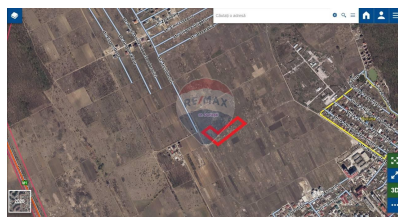

Teren de vânzare

29.000 EUR

Descriere

DE VÂNZARE Teren pentru construcții ! Are construcții în imediata apropiere. Este perfect pentru construcția unor vile sau case de vacanță. <https://remax.md/oferta/714>

Detalii

Regiune: mun. Chișinău
Sector: Poiana Domnească

Localitate: Durești
Suprafață totală (ari): 5.0