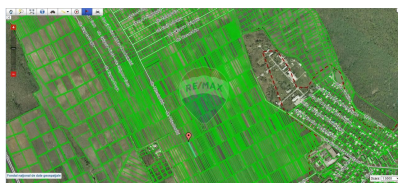

## Descriere

DE VÂNZARE Teren pentru construcții ! Are construcții în imediata apropiere. Este perfect pentru construcția unor vile sau case de vacanță. <https://remax.md/oferta/714>

## Detalii

Regiune: mun. Chișinău  
Sector: Poiana Domnească

Localitate: Durlăști  
Suprafață totală (ari): 5.0

### Amplasarea terenului

Alături de pădure