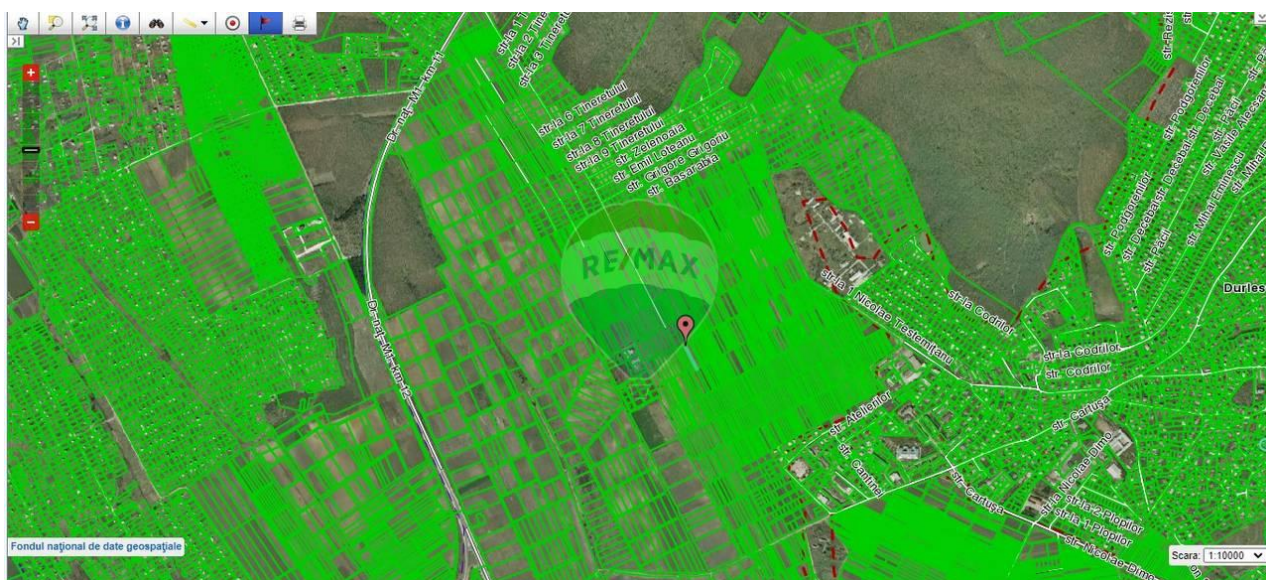

Teren de vânzare

29.000 EUR

Descriere

DE VÂNZARE Teren pentru construcții ! Are construcții în imediata apropiere. Este perfect pentru construcția unor vile sau case de vacanță. <https://remax.md/oferta/714>

Detalii

Regiune: mun. Chișinău
Sector: Poiana Domnească

Localitate: Durlăști
Suprafață totală (ari): 5.0