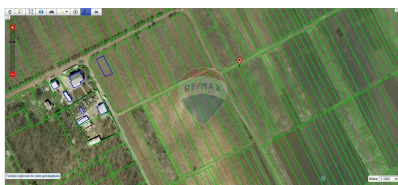

Teren de vânzare

29.000 EUR

Descriere

DE VÂNZARE Teren pentru construcții ! Are construcții în imediata apropiere. Este perfect pentru construcția unor vile sau case de vacanță. <https://remax.md/oferta/713>

Detalii

Regiune: mun. Chișinău
Sector: Poiana Domnească

Localitate: Durlești
Suprafață totală (ari): 5.0

Facilități

Utilități teren

Utilități în zonă

Gradul de amenajare al străzilor

Pietruite

Amplasarea terenului

Alături de pădure

Consultant Imobiliar