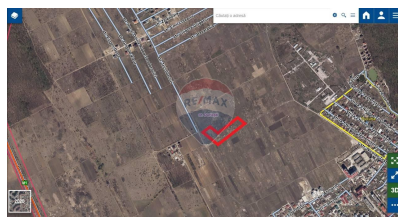

Teren de vânzare

29.000 EUR

Descriere

DE VÂNZARE Teren pentru construcții ! Are construcții în imediata apropiere. Este perfect pentru construcția unor vile sau case de vacanță. <https://remax.md/oferta/713>

Detalii

Regiune: mun. Chișinău
Sector: Poiana Domnească

Localitate: Durlești
Suprafață totală (ari): 5.0

Facilități

Utilități teren

Utilități în zonă

Gradul de amenajare al străzilor

Pietruite

Amplasarea terenului

Alături de pădure

Consultant Imobiliar