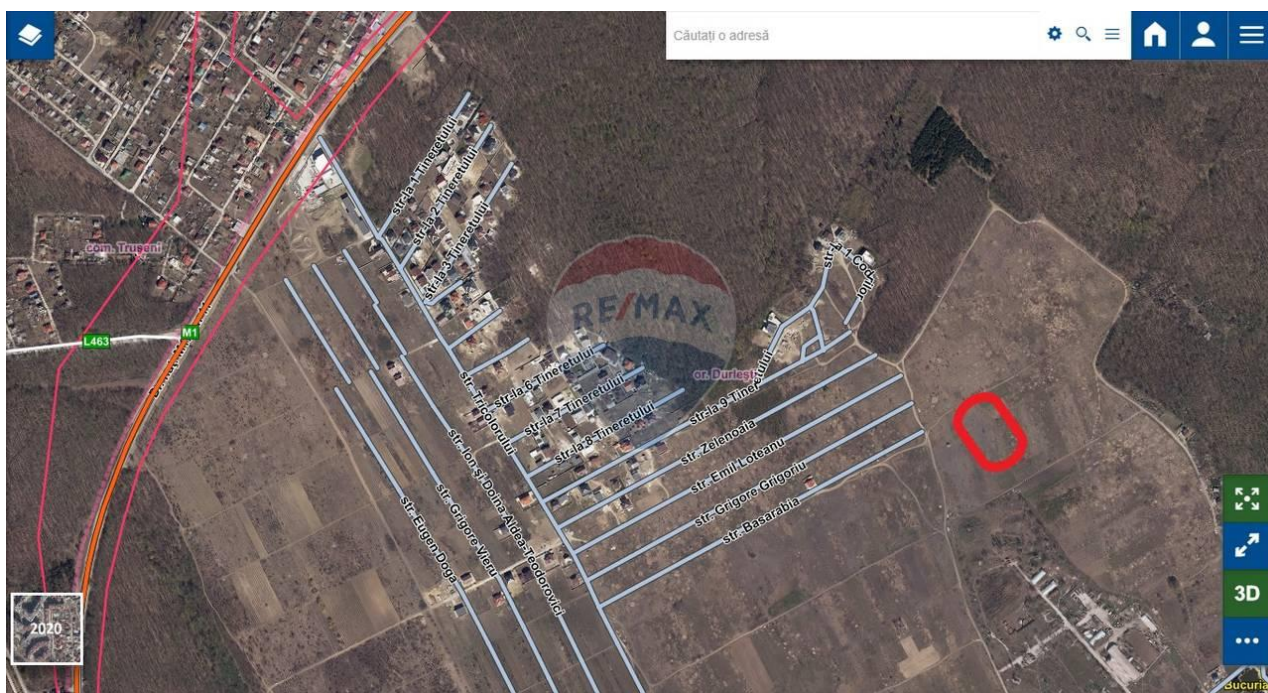

Teren de vânzare

55.000 EUR

Descriere

DE VÂNZARE Teren pentru construcții ! Terenul se află într-o oază de aer curat fiind înconjurat de pădure. Are construcții în imediata apropiere. Este perfect pentru construcția unor vile sau case de vacanță. <https://remax.md/oferta/712>

Detalii

Regiune: mun. Chișinău
Sector: Poiana Domneasca

Localitate: Durlești
Suprafață totală (ari): 5.02

Facilități

Utilități teren

Utilități în zonă

Gradul de amenajare al străzilor

Pietruite