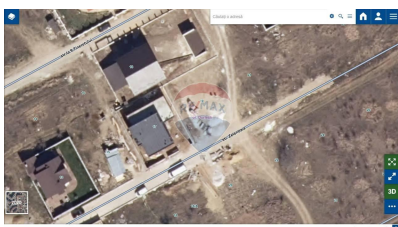

Teren de vânzare

80.000 EUR

Descriere

DE VÂNZARE Teren pentru construcții localizat în Poiana Domnească, or. Durlăști, mun. Chișinău. Terenul se afla în zona de pădure și are construcții în imediata apropiere. Este perfect pentru a construi casa visurilor tale. <https://remax.md/oferta/711>

Detalii

Regiune: mun. Chișinău
Sector: Poiana Domnească

Localitate: Durlăști
Suprafață totală (ari): 4.5

Facilități

Utilități teren

Branșare la curent
Branșare la apă
Branșare la canalizare

Branșare la gaz
Utilități în zonă