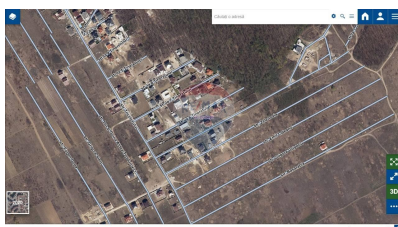

## Descriere

DE VÂNZARE Teren pentru construcții localizat în Poiana Domnească, or. Durlăști, mun. Chișinău. Terenul se afla în zona de pădure și are construcții în imediata apropiere. Este perfect pentru a construi casa visurilor tale. <https://remax.md/oferta/711>

## Detalii

Regiune: mun. Chișinău  
Sector: Poiana Domnească

Localitate: Durlăști  
Suprafață totală (ari): 4.5

### Amplasarea terenului

Alături de pădure