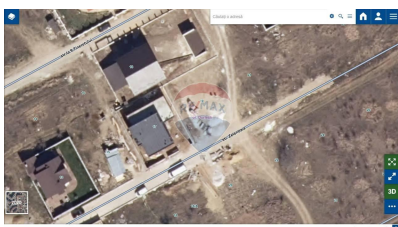

## Descriere

DE VÂNZARE Teren pentru construcții localizat în Poiana Domnească, or. Durlăști, mun. Chișinău. Terenul se afla în zona de pădure și are construcții în imediata apropiere. Este perfect pentru a construi casa visurilor tale. <https://remax.md/oferta/711>

## Detalii

Regiune: mun. Chișinău  
Sector: Poiana Domnească

Localitate: Durlăști  
Suprafață totală (ari): 4.5

### Amplasarea terenului

Alături de pădure