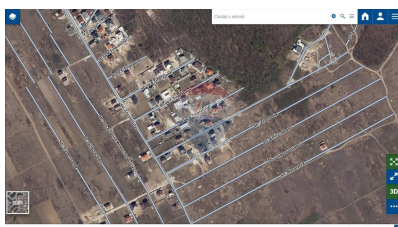

Teren de vânzare

80.000 EUR

Descriere

DE VÂNZARE Teren pentru construcții localizat în Poiana Domnească, or. Durlleşti, mun. Chişinău. Terenul se afla în zona de pădure și are construcții în imediata apropiere. Este perfect pentru a construi casa visurilor tale. <https://remax.md/oferta/711>

Detalii

Regiune: mun. Chişinău
Sector: Poiana Domnească

Localitate: Durlleşti
Suprafață totală (ari): 4.5

Facilități

Utilități teren

Branșare la curent
Branșare la apă
Branșare la canalizare

Branșare la gaz
Utilități în zonă