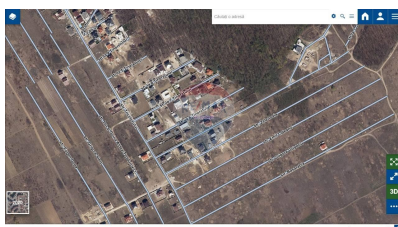

Teren de vânzare

80.000 EUR

Descriere

DE VÂNZARE Teren pentru construcții localizat în Poiana Domnească, or. Durlăști, mun. Chișinău. Terenul se afla în zona de pădure și are construcții în imediata apropiere. Este perfect pentru a construi casa visurilor tale. <https://remax.md/oferta/711>

Detalii

Regiune: mun. Chișinău
Sector: Poiana Domnească

Localitate: Durlăști
Suprafață totală (ari): 4.5

Facilități

Utilități teren

Branșare la curent
Branșare la apă
Branșare la canalizare

Branșare la gaz
Utilități în zonă