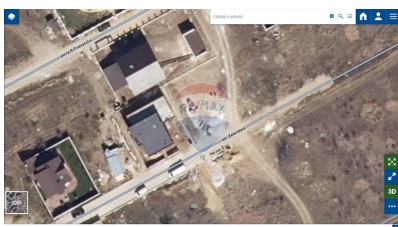

Teren de vânzare

80.000 EUR

Descriere

DE VÂNZARE Teren pentru construcții localizat în Poiana Domnească, or. Durlleşti, mun. Chişinău. Terenul se afla în zona de pădure și are construcții în imediata apropiere. Este perfect pentru a construi casa visurilor tale. <https://remax.md/oferta/711>

Detalii

Regiune: mun. Chişinău
Sector: Poiana Domnească

Localitate: Durlleşti
Suprafață totală (ari): 4.5

Facilități

Utilități teren

Branșare la curent
Branșare la apă
Branșare la canalizare

Branșare la gaz
Utilități în zonă