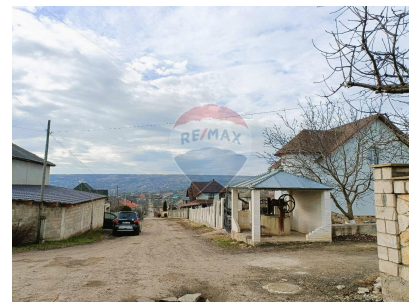

Teren de vânzare

49.900 EUR

Descriere

Oportunitate Unică în Trușeni – Lot de Pământ pentru Construcții Locație excelentă: Situat strategic la intrarea în Trușeni, pe Strada Voluntarilor nr. 31 – o zonă în plină dezvoltare, la doar 10 minute de Chișinău. Lotul are o formă pătrată, ideală pentru construcții fără dificultăți. În imediata apropiere sunt disponibile utilități precum gaz, curent electric și apă. Preț: 49.900 € Detalii Imobil: Deschidere la drum: 26 m Suprafață totală: 7,00 ari Un colț de natură aproape de Chișinău: Trușeni este o alegere populară pentru cei care își doresc un stil de viață echilibrat. Înconjurat de verdeață și liniște, dar totodată aproape de facilități urbane moderne, acest teren reprezintă o oportunitate unică de a construi căminul visurilor tale. Investiție de viitor: Zona este în continuă dezvoltare, ceea ce asigură o creștere constantă a valorii imobiliare. Este o comunitate promițătoare, cu un viitor prosper și modern. Beneficii suplimentare: Mediu liniștit și sigur: Ideal pentru familii și copii Libertate de design: Posibilitatea de a construi conform propriilor gusturi și preferințe Acces la facilități esențiale: În apropiere se găsesc farmacii, școli, grădinițe, magazine de construcții, supermarketuri, spălătorie auto și transport public regulat (autobuz și

Localitate: Trușeni
Suprafață totală (ari): 7.0

Facilități

Utilități teren

Utilități în zonă

Gradul de amenajare al străzilor

Asfaltate
Pietruite

Mijloace de
transport în comun
Iluminat stradal

Facilități clădire și proximități