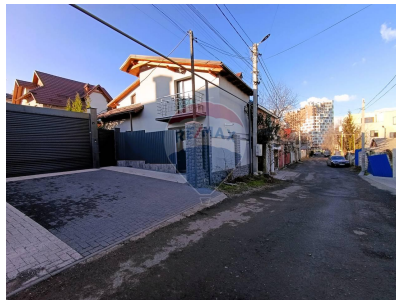

Casă cu 2 camere de vânzare

135.000 EUR

Descriere

Duplex modern în Centru, lângă Mall și Parcul Valea Trandafirilor Amplasare: Chișinău, Centru, str-la Avicenna, 18 Suprafață Totală: 86 m² Teren: 2.2 ari
Preț: 135.000 € Descoperă o locuință elegantă și confortabilă, pregătită să devină acasă pentru tine! Acest duplex complet mobilat este ideal pentru un stil de viață modern, oferind intimitate și acces rapid la toate facilitățile orașului.
Compartimentare: - Nivel superior: Open space transformat în două dormitoare, cu acces la un grup sanitar. - Nivel inferior: Living primitiv, o bucătărie complet echipată și un bloc sanitar modern. Facilități și avantaje: - Euroreparație - Încălzire autonomă pentru confort pe tot parcursul anului - Geamuri termopan, asigurând liniște și economie de energie - Mobilier modern, proiectat cu atenție la funcționalitate - Complet utilat cu electrocasnice - Supraveghere video și sistem de alarmă, pentru siguranța ta Locație de vis: Situat într-o zonă rezidențială liniștită, acest duplex este aproape de: - Licee și grădinițe - Supermarketuri și farmacii - Stații de transport public - Parcul Valea Trandafirilor și Mall-ul pentru relaxare și cumpărături Pentru mai multe detalii și pentru a programa o vizionare, te rugăm să ne contactezi: - ☎ 0691 777 32 - 📞

0797 686 99 Investește în confortul și fericirea familiei tale! Descoperă acest duplex rafinat, perfect pentru un stil de viață modern. Suna acum pentru detalii și vizionare!

Detalii

Regiune: mun. Chișinău
Sector: Centru
Suprafață teren (ari): 2.2
Băi: 2