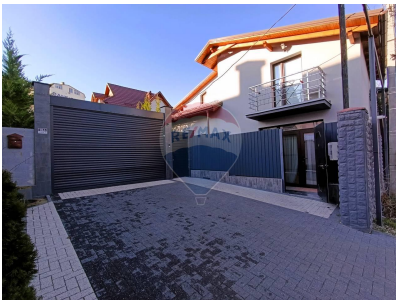

Casă cu 2 camere de vânzare

135.000 EUR

Descriere

Duplex modern în Centru, lângă Mall și Parcul Valea Trandafirilor Amplasare: Chișinău, Centru, str-la Avicenna, 18 Suprafață Totală: 86 m² Teren: 2.2 ari
Preț: 135.000 € Descoperă o locuință elegantă și confortabilă, pregătită să devină acasă pentru tine! Acest duplex complet mobilat este ideal pentru un stil de viață modern, oferind intimitate și acces rapid la toate facilitățile orașului.
Compartimentare: - Nivel superior: Open space transformat în două dormitoare, cu acces la un grup sanitar. - Nivel inferior: Living primitiv, o bucătărie complet echipată și un bloc sanitar modern. Facilități și avantaje: - Euroreparație - Încălzire autonomă pentru confort pe tot parcursul anului - Geamuri termopan, asigurând liniște și economie de energie - Mobilier modern, proiectat cu atenție la funcționalitate - Complet utilat cu electrocasnice - Supraveghere video și sistem de alarmă, pentru siguranța ta Locație de vis: Situat într-o zonă rezidențială liniștită, acest duplex este aproape de: - Licee și grădinițe - Supermarketuri și farmacii - Stații de transport public - Parcul Valea Trandafirilor și Mall-ul pentru relaxare și cumpărături Pentru mai multe detalii și pentru a programa o vizionare, te rugăm să ne contactezi: - ☎ 0691 777 32 - 📞

0797 686 99 Investește în confortul și fericirea familiei tale! Descoperă acest duplex rafinat, perfect pentru un stil de viață modern. Suna acum pentru detalii și vizionare!

Detalii

Regiune: mun. Chișinău
Sector: Centru
Suprafață teren (ari): 2.2
Băi: 2