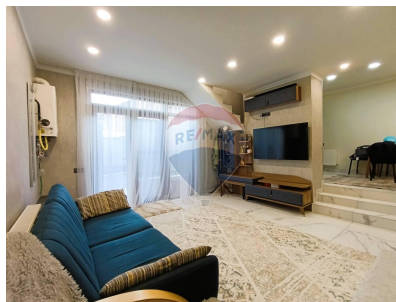

Casă cu 2 camere de vânzare

135.000 EUR

Descriere

Duplex modern în Centru, lângă Mall și Parcul Valea Trandafirilor Amplasare: Chișinău, Centru, str-la Avicenna, 18 Suprafață Totală: 86 m² Teren: 2.2 ari
Preț: 135.000 € Descoperă o locuință elegantă și confortabilă, pregătită să devină acasă pentru tine! Acest duplex complet mobilat este ideal pentru un stil de viață modern, oferind intimitate și acces rapid la toate facilitățile orașului.
Compartimentare: - Nivel superior: Open space transformat în două dormitoare, cu acces la un grup sanitar. - Nivel inferior: Living primitiv, o bucătărie complet echipată și un bloc sanitar modern. Facilități și avantaje: - Euroreparație - Încălzire autonomă pentru confort pe tot parcursul anului - Geamuri termopan, asigurând liniște și economie de energie - Mobilier modern, proiectat cu atenție la funcționalitate - Complet utilat cu electrocasnice - Supraveghere video și sistem de alarmă, pentru siguranța ta Locație de vis: Situat într-o zonă rezidențială liniștită, acest duplex este aproape de: - Licee și grădinițe - Supermarketuri și farmacii - Stații de transport public - Parcul Valea Trandafirilor și Mall-ul pentru relaxare și cumpărături Pentru mai multe detalii și pentru a programa o vizionare, te rugăm să ne contactezi: - ☎ 0691 777 32 - 📞