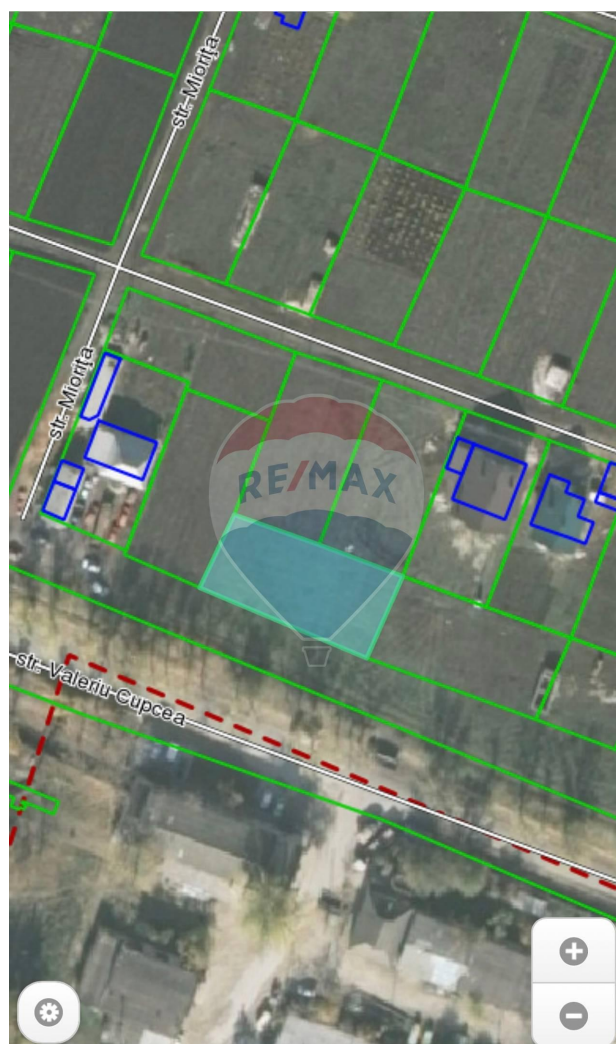

Teren de vânzare

22.500 EUR

Descriere

Teren 8 Ari Destinație pentru Construcții Cu acces direct la drumul Ialoveni-Bacioi Localizat perfect in toate direcțiile traseului, spre Ialoveni sau Bacioi. Cu deschidere la drum de 38 m. Lățimea 29m. Toate comunicatiile prezente pe lot. Teren cu posibilitatea de a fi conectat la canalizatia centralizata.

Detalii

Regiune: Ialoveni
Sector: Centru

Localitate: Mileștii Mici
Suprafață totală (ari): 8.0

Facilități

Utilități teren

Branșare la curent
Branșare la apă
Branșare la canalizare
Branșare la gaz

Gradul de amenajare al străzilor

Asfaltate

Facilități clădire și proximități

Stație de metrou

Stație de bus

Amplasarea terenului

Amplasat în localitate

Consultant Imobiliar

Oxana Slobozian