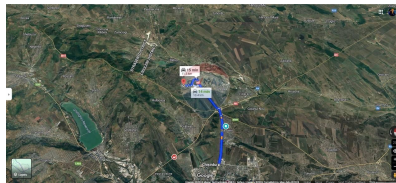

## Descriere

Alegerea perfectă pentru a locui la doar 15 minute de Chișinău      Amplasare: Magdacești, 10 km de la Chișinău      Suprafață teren: 10 ari      Preț: 77.000 €

Descoperiți un teren de construcție ideal pentru casa visurilor tale! Situat într-un loc pitoresc și liniștit, acest teren oferă spațiul și inspirația necesare pentru a-ți construi căminul perfect.      Caracteristici principale: -      Suprafață de 10 ari pentru construcții -      Peisaj natural, înconjurat de aer curat și liniște -      Vedere panoramică asupra împrejurimilor -      Utilități disponibile în apropiere: apă, gaz, electricitate      Avantaje: -      \* Expunere excelentă la soare - ideal pentru proiecte eco-friendly -      Investiție de viitor - zonă în plină dezvoltare -      Mediu sigur și liniștit - perfect pentru familii -      Libertate de design - creează casa exact așa cum îți dorești      Facilități în apropiere: -      Școli și grădinițe -      Magazine -      Transport public      Pentru mai multe informații și pentru a programa o vizionare, contactați-ne: -      ☎ 0691 777 32 -      ☎ 0797 686 99      Investește în viitorul tău și creează un cămin de poveste în această locație unică!      Nu rata ocazia - sună acum!

## Detalii

---

Regiune: Criuleni  
Sector: Periferie

Localitate: Măgdăcești  
Suprafață totală (ari): 10.0