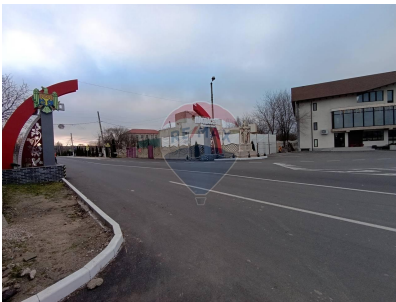

## Descriere

Alegerea perfectă pentru a locui la doar 15 minute de Chișinău      Amplasare: Magdacești, 10 km de la Chișinău      Suprafață teren: 10 ari      Preț: 77.000 €

Descoperiți un teren de construcție ideal pentru casa visurilor tale! Situat într-un loc pitoresc și liniștit, acest teren oferă spațiul și inspirația necesare pentru a-ți construi căminul perfect.      Caracteristici principale: -      Suprafață de 10 ari pentru construcții -      Peisaj natural, înconjurat de aer curat și liniște -      Vedere panoramică asupra împrejurimilor -      Utilități disponibile în apropiere: apă, gaz, electricitate      Avantaje: -      \* Expunere excelentă la soare - ideal pentru proiecte eco-friendly -      Investiție de viitor - zonă în plină dezvoltare -      Mediu sigur și liniștit - perfect pentru familii -      Libertate de design - creează casa exact așa cum îți dorești      Facilități în apropiere: -      Școli și grădinițe -      Magazine -      Transport public      Pentru mai multe informații și pentru a programa o vizionare, contactați-ne: -      ☎ 0691 777 32 -      ☎ 0797 686 99      Investește în viitorul tău și creează un cămin de poveste în această locație unică!      Nu rata ocazia - sună acum!

## Detalii

---

Regiune: Criuleni  
Sector: Periferie

Localitate: Măgdăcești  
Suprafață totală (ari): 10.0