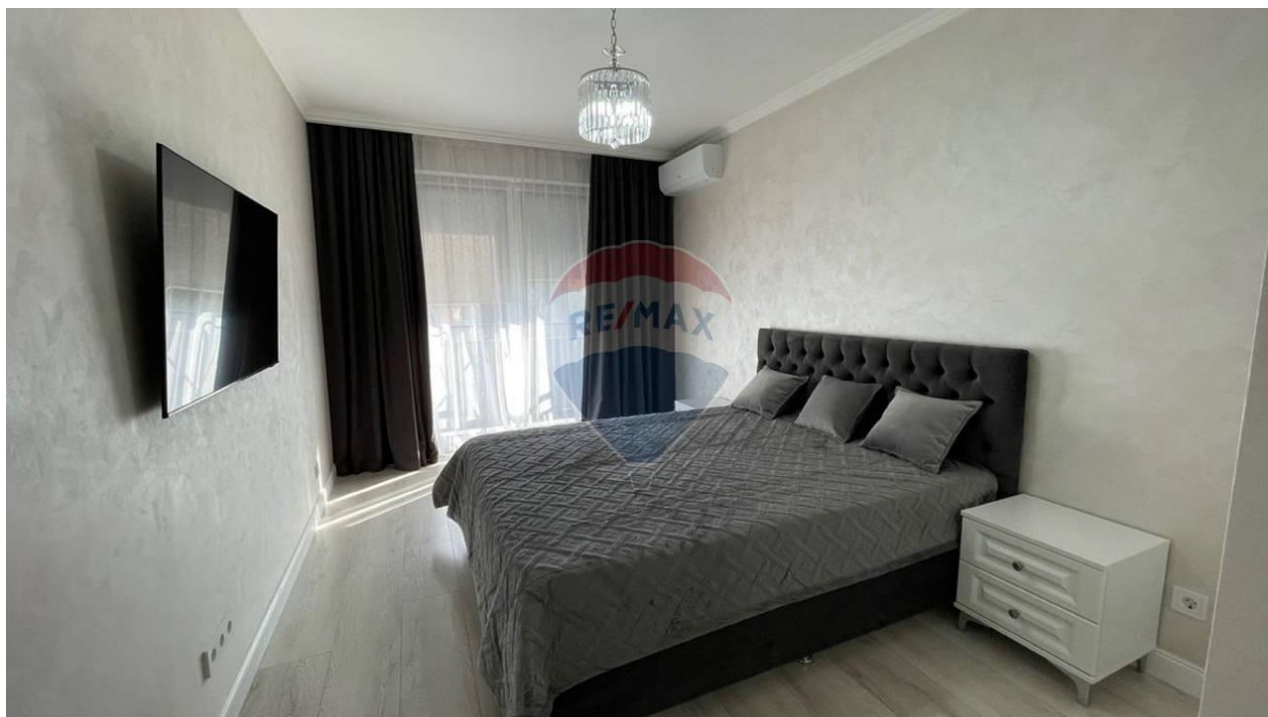

**Apartment cu 2 camere de vânzare**

**125.000 EUR**

**Descriere**

Se vinde apartament cu 1 dormitor si living, situat in sectorul Centru, pe str. Albisoara. in Complexul locativ Ex-Factor. Suprafata totala: 50 mp  
Compartimentare: living, bucatarie, dormitor, bloc sanitar, balcon de tip deschis.  
- etai 2 - reparatie euro; - dotat cu mobilier si tehnic de uz casnic; -încalzire autonom/ pardoseala - geamuri termopane; - usa blindata; - teren de joac pentru copii; - supraveghere video