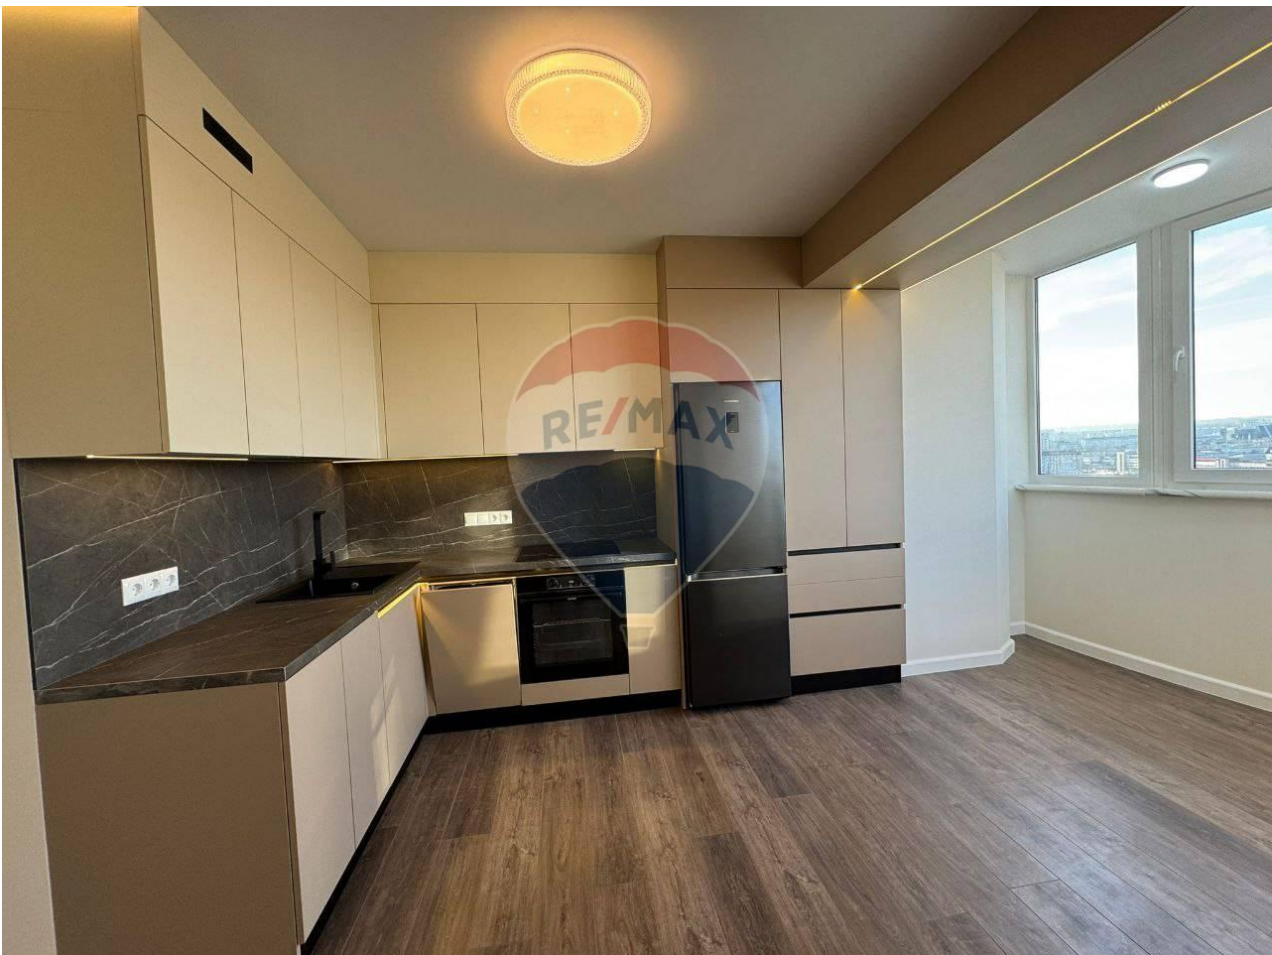

RE/MAX
Invest

Apartament cu 2 camere de vânzare

180.000 EUR

Descriere

Apartament cu reparatie proaspat finisata, cu o suprafata de 97m2,compartimentat cu 2 camere separate , living comasat cu bucatarie .Partial mobilat .bucataria este dotata cu toata tehnica necesara.Cazanul si caloriferile sunt noi ,pe garantie .

Detalii

Regiune: mun. Chişinău
Sector: Centru
Suprafaţă totală (): 97.0
Băi: 1

Localitate: Chişinău
Etaj: 14 din 16
Camere: 2
Fond Locativ: Construcţie nouă

Facilități

Lift

Lift

Stare interioară

Renovat