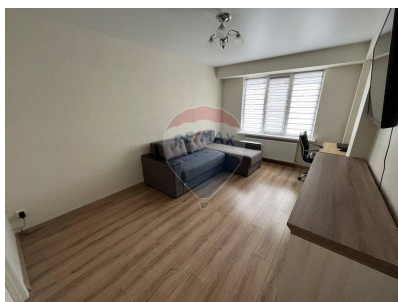

**Apartament cu 1 camere de vânzare**

**77.900 EUR**

**Descriere**

Se vinde apartament cu 1 odaie în sectorul Telecentru! Suprafață: 40 m<sup>2</sup> | Etaj: 3/10 Apartament cu euroreparație, complet mobilat și utilat. Compartimentare practică: 1 dormitor, bucatărie, bloc sanitar, antreu și balcon. ✓ Încălzire autonomă ✓ Pardoseală caldă: bucatărie, baie, antreu Complex locativ nou dat în exploatare în anul 2020. Amplasare excelentă: - În apropiere: Kaufland, Linella, școli, grădinițe; - Transport public variat: troleibuze (9, 17, 36), microbuze (124, 120, 186), autobuz (11). Detalii și vizionări: 062114490