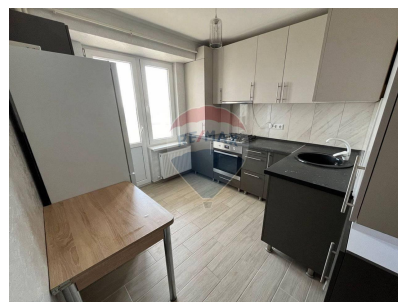

Apartament cu 1 camere de vânzare

77.900 EUR

Descriere

Se vinde apartament cu 1 odaie în sectorul Telecentru! Suprafață: 40 m² | Etaj: 3/10 Apartament cu euroreparație, complet mobilat și utilat. Compartimentare practică: 1 dormitor, bucatărie, bloc sanitar, antreu și balcon. ✓ Încălzire autonomă ✓ Pardoseală caldă: bucatărie, baie, antreu Complex locativ nou dat în exploatare în anul 2020. Amplasare excelentă: - În apropiere: Kaufland, Linella, școli, grădinițe; - Transport public variat: troleibuze (9, 17, 36), microbuze (124, 120, 186), autobuz (11). Detalii și vizionări: 062114490