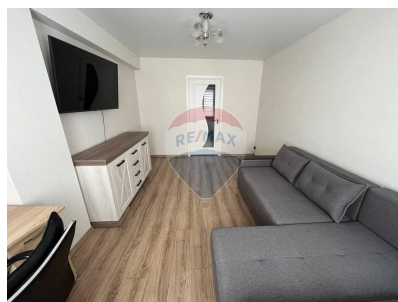

**Apartament cu 1 camere de vânzare**

**77.900 EUR**

**Descriere**

Se vinde apartament cu 1 odaie în sectorul Telecentru! Suprafață: 40 m<sup>2</sup> | Etaj: 3/10 Apartament cu euroreparație, complet mobilat și utilat. Compartimentare practică: 1 dormitor, bucatărie, bloc sanitar, antreu și balcon. ✓ Încălzire autonomă ✓ Pardoseală caldă: bucatărie, baie, antreu Complex locativ nou dat în exploatare în anul 2020. Amplasare excelentă: - În apropiere: Kaufland, Linella, școli, grădinițe; - Transport public variat: troleibuze (9, 17, 36), microbuze (124, 120, 186), autobuz (11). Detalii și vizionări: 062114490