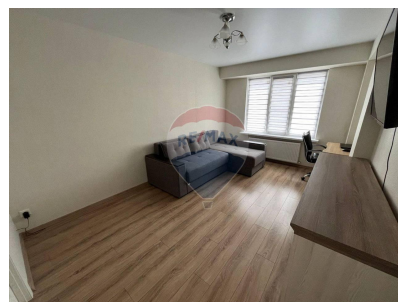

Apartament cu 1 camere de vânzare

77.900 EUR

Descriere

Se vinde apartament cu 1 odaie în sectorul Telecentru! Suprafață: 40 m² | Etaj: 3/10 Apartament cu euroreparație, complet mobilat și utilat. Compartimentare practică: 1 dormitor, bucatărie, bloc sanitar, antreu și balcon. ✓ Încălzire autonomă ✓ Pardoseală caldă: bucatărie, baie, antreu Complex locativ nou dat în exploatare în anul 2020. Amplasare excelentă: - În apropiere: Kaufland, Linella, școli, grădinițe; - Transport public variat: troleibuze (9, 17, 36), microbuze (124, 120, 186), autobuz (11). Detalii și vizionări: 062114490

Etaj: 3 din 10

Camere: 1

Bucătării: 1

An construcție: 2020

Stadiu clădire: Clădire nouă

Facilități

Arhitectură

Ferestre care se deschid