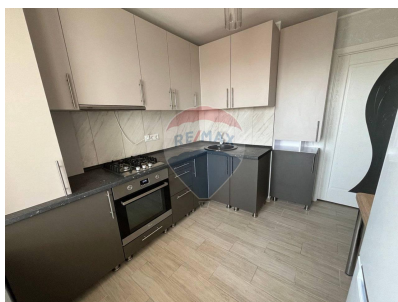

Apartament cu 1 camere de vânzare

77.900 EUR

Descriere

Se vinde apartament cu 1 odaie în sectorul Telecentru! Suprafață: 40 m² | Etaj: 3/10 Apartament cu euroreparație, complet mobilat și utilat. Compartimentare practică: 1 dormitor, bucatărie, bloc sanitar, antreu și balcon. ✓ Încălzire autonomă ✓ Pardoseală caldă: bucatărie, baie, antreu Complex locativ nou dat în exploatare în anul 2020. Amplasare excelentă: - În apropiere: Kaufland, Linella, școli, grădinițe; - Transport public variat: troleibuze (9, 17, 36), microbuze (124, 120, 186), autobuz (11). Detalii și vizionări: 062114490