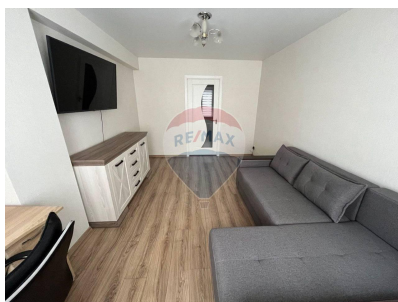

Apartament cu 1 camere de vânzare

77.900 EUR

Descriere

Se vinde apartament cu 1 odaie în sectorul Telecentru! Suprafață: 40 m² | Etaj: 3/10 Apartament cu euroreparație, complet mobilat și utilat. Compartimentare practică: 1 dormitor, bucatărie, bloc sanitar, antreu și balcon. ✓ Încălzire autonomă ✓ Pardoseală caldă: bucatărie, baie, antreu Complex locativ nou dat în exploatare în anul 2020. Amplasare excelentă: - În apropiere: Kaufland, Linella, școli, grădinițe; - Transport public variat: troleibuze (9, 17, 36), microbuze (124, 120, 186), autobuz (11). Detalii și vizionări: 062114490

Etaj: 3 din 10

Camere: 1

Bucătării: 1

An construcție: 2020

Stadiu clădire: Clădire nouă

Facilități

Arhitectură

Ferestre care se deschid