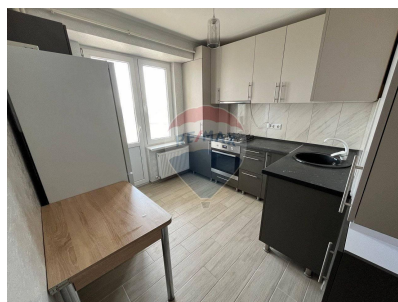

**Apartament cu 1 camere de vânzare**

**77.900 EUR**

**Descriere**

Se vinde apartament cu 1 odaie în sectorul Telecentru! Suprafață: 40 m<sup>2</sup> | Etaj: 3/10 Apartament cu euroreparație, complet mobilat și utilat. Compartimentare practică: 1 dormitor, bucatărie, bloc sanitar, antreu și balcon. ✓ Încălzire autonomă ✓ Pardoseală caldă: bucatărie, baie, antreu Complex locativ nou dat în exploatare în anul 2020. Amplasare excelentă: - În apropiere: Kaufland, Linella, școli, grădinițe; - Transport public variat: troleibuze (9, 17, 36), microbuze (124, 120, 186), autobuz (11). Detalii și vizionări: 062114490