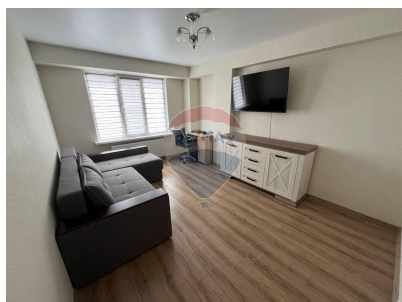

Apartament cu 1 camere de vânzare

77.900 EUR

Descriere

Se vinde apartament cu 1 odaie în sectorul Telecentru! Suprafață: 40 m² | Etaj: 3/10 Apartament cu euroreparație, complet mobilat și utilat. Compartimentare practică: 1 dormitor, bucatărie, bloc sanitar, antreu și balcon. ✓ Încălzire autonomă ✓ Pardoseală caldă: bucatărie, baie, antreu Complex locativ nou dat în exploatare în anul 2020. Amplasare excelentă: - În apropiere: Kaufland, Linella, școli, grădinițe; - Transport public variat: troleibuze (9, 17, 36), microbuze (124, 120, 186), autobuz (11). Detalii și vizionări: 062114490

Etaj: 3 din 10

Camere: 1

Bucătării: 1

An construcție: 2020

Stadiu clădire: Clădire nouă

Facilități

Arhitectură

Ferestre care se deschid