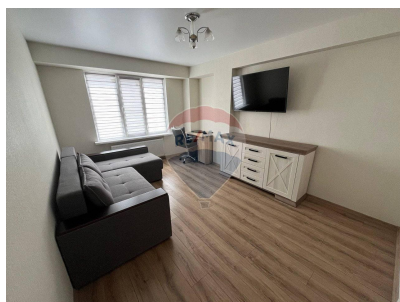

**Apartament cu 1 camere de vânzare**

**77.900 EUR**

**Descriere**

Se vinde apartament cu 1 odaie în sectorul Telecentru! Suprafață: 40 m<sup>2</sup> | Etaj: 3/10 Apartament cu euroreparație, complet mobilat și utilat. Compartimentare practică: 1 dormitor, bucatărie, bloc sanitar, antreu și balcon. ✓ Încălzire autonomă ✓ Pardoseală caldă: bucatărie, baie, antreu Complex locativ nou dat în exploatare în anul 2020. Amplasare excelentă: - În apropiere: Kaufland, Linella, școli, grădinițe; - Transport public variat: troleibuze (9, 17, 36), microbuze (124, 120, 186), autobuz (11). Detalii și vizionări: 062114490