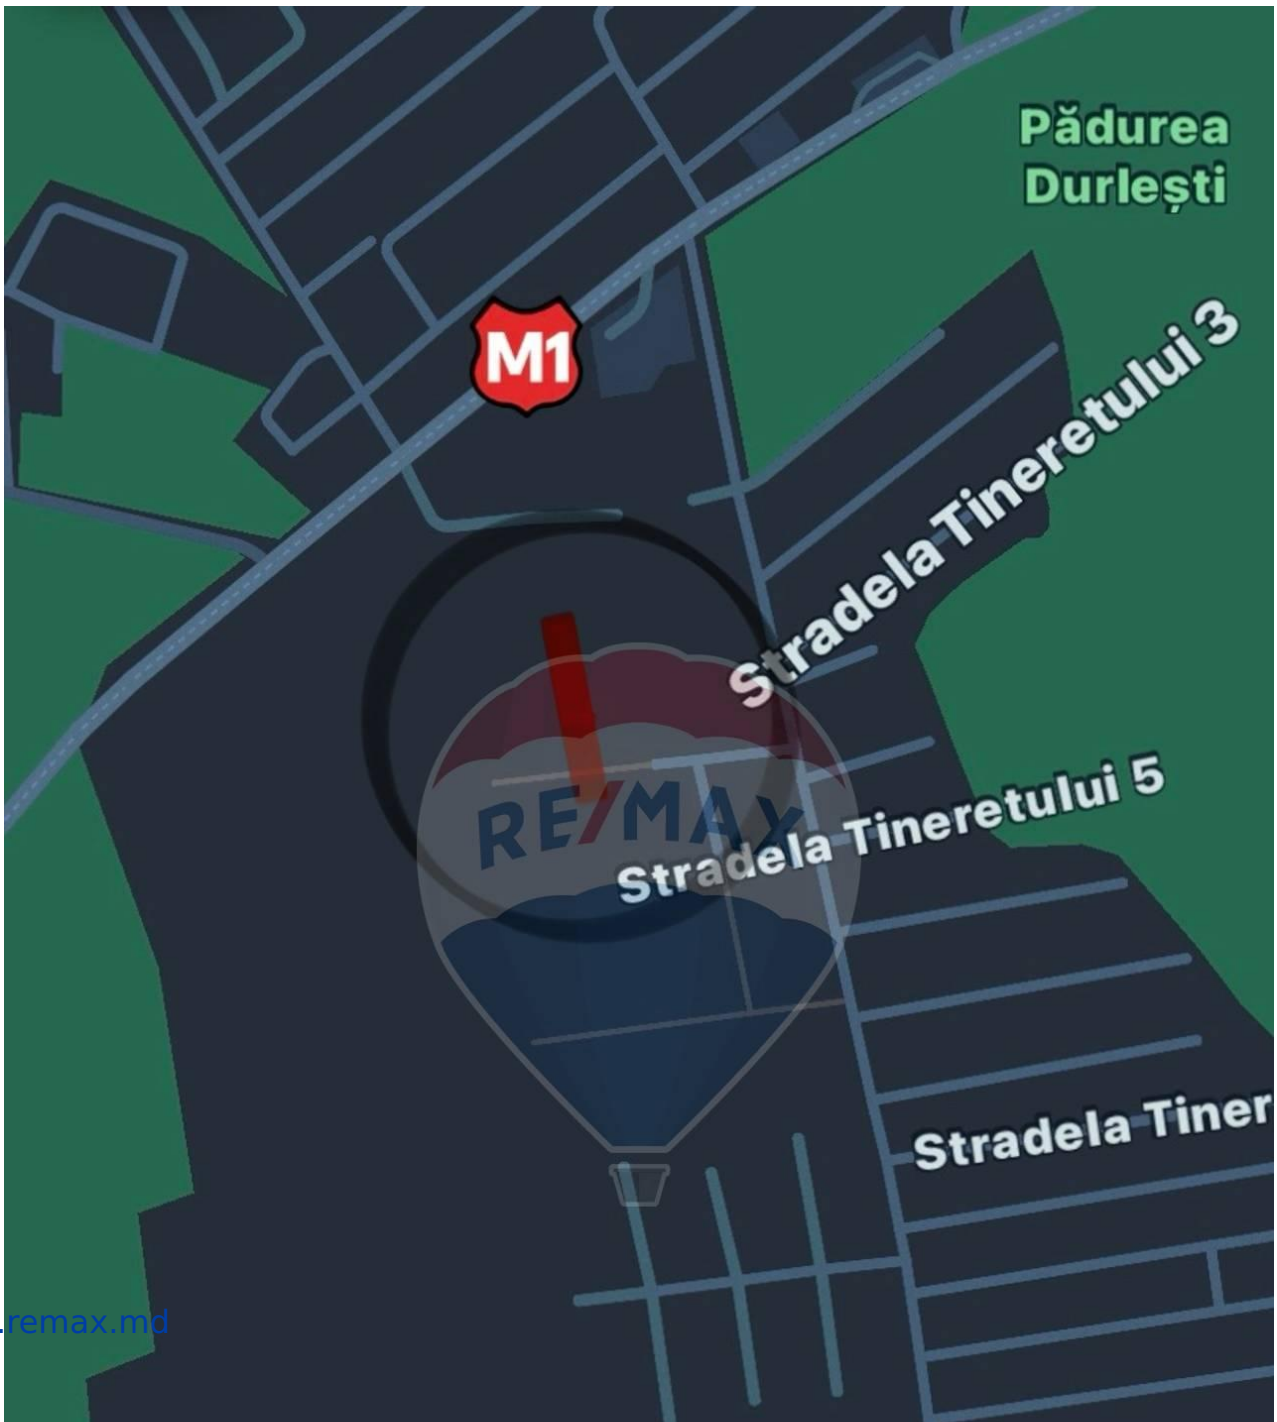

RE/MAX
Invest

Teren de vânzare

134.900 EUR

Descriere

De vânzare teren cu destinație grădină - o oportunitate cu perspective mari! → Suprafață: 12 ari → Locație: Poiana domnească → Utilități disponibile în apropiere: apă,gaz,canalizare ,electricitate, drum de acces → Potrivit pentru: casă de vacanță sau proiecte de investiții. Avantaje: • Locație strategică cu acces ușor; • Potențial de extindere și dezvoltare pe termen lung; • Zonă liniștită, ideală pentru relaxare în sînul familiei Contactează acum pentru mai multe detalii și programarea unei vizite: 079000469

Detalii

Regiune: mun. Chișinău

Localitate: Durlești

Sector: Poiana Domnească

Suprafață totală (ari): 12.0

Facilități

Amplasarea terenului

Alături de pădure