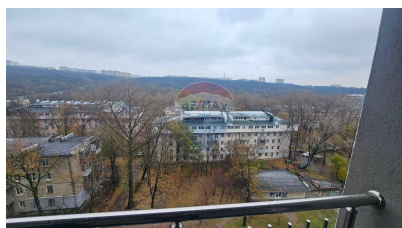

Apartment cu 2 camere de vânzare

122.900 EUR

Descriere

Se vinde apartament cu 2 camere, in varianta alba, datorita pozitiei reusite aproape de parc si infrastructura dezvoltata este perfect pentru Familia Dv-stra sau pentru investitie. Pentru programarea vizitatilor sau mai multe detalii 079000449

Detalii

Regiune: mun. Chișinău
Sector: Rîșcani
Suprafață totală (): 88.0
Băi: 2

Localitate: Chișinău
Etaj: 7 din 10
Camere: 2
Fond Locativ: Construcție nouă

Facilități

Lift

Lift

Gradul de amenajare al străzilor