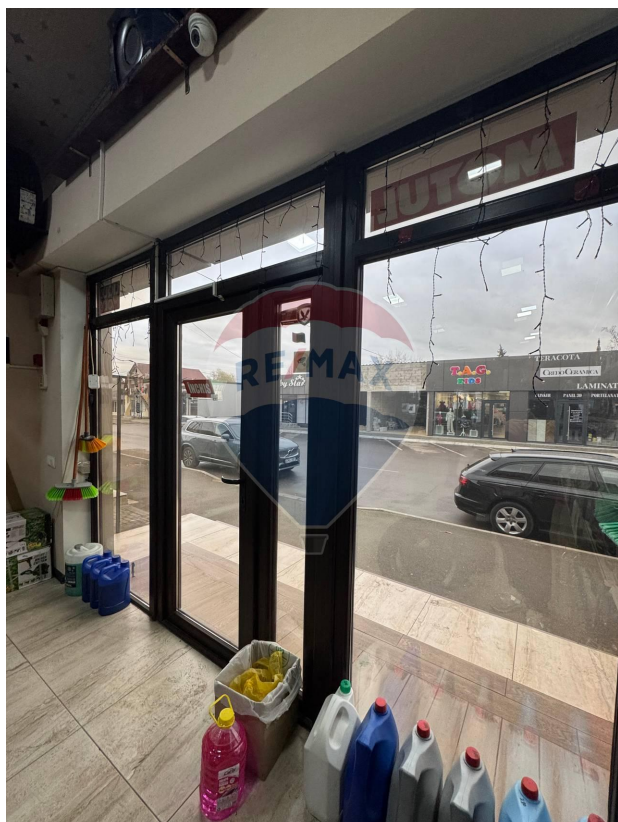

**Spațiu comercial de vânzare**

**180.000 EUR**

**Descriere**

or. Telenești Spațiu comercial amplasat în prima linie vizavi de Gara Auto.

**Detalii**

Regiune: Telenești

Sector: Centru

Suprafață totală ( ): 150.0