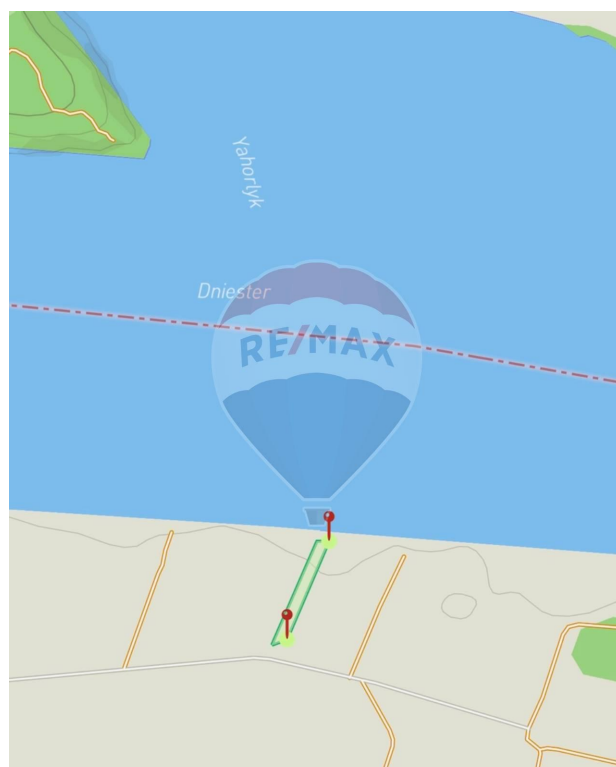

Teren de vânzare

55.000 EUR

Descriere

Teren cu acces direct la r.Nistru. Destinație Agricolă 18 Ari. Acest teren va oferi posibilitatea viitoare spre a construi o baza de odihna si retreat. Perfect pentru cei pasionați de pescuit si natura. Terenul dispune de energie electrică si apa. Deschidere la drum 10m. Lungime 200m. Aveți posibilitatea de a procura si următoarele 2 loturi identice din apropiere. Nu ezita sa ma contactezi pentru mai multe detalii! 079 000 254

Detalii

Regiune: Dubăsari

Sector: Centru

Localitate: Molovata

Suprafață totală (ari): 18.0

Facilități

Utilități teren

Branșare la curent