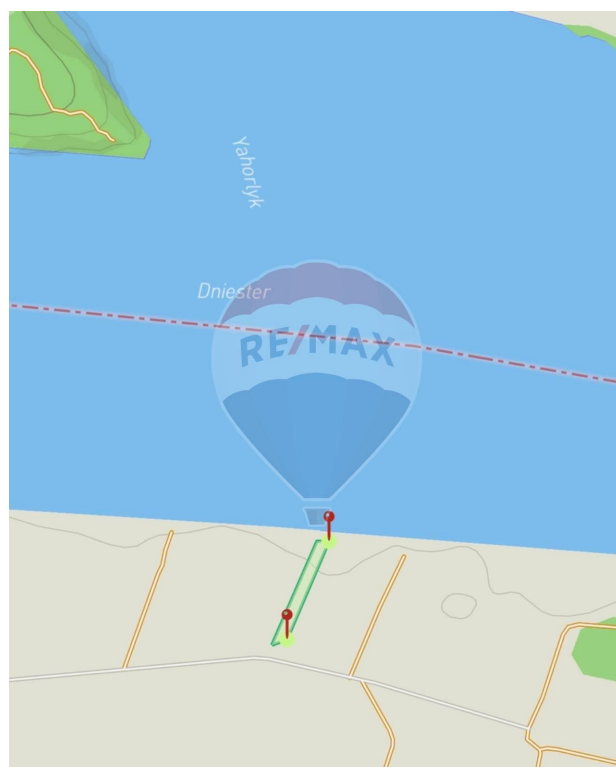

Teren de vânzare

55.000 EUR

Descriere

Teren cu acces direct la r.Nistru. Destinație Agricolă 18 Ari. Acest teren va oferi posibilitatea viitoare spre a construi o baza de odihna si retreat. Perfect pentru cei pasionați de pescuit si natura. Terenul dispune de energie electrică si apa. Deschidere la drum 10m. Lungime 200m. Aveți posibilitatea de a procura si următoarele 2 loturi identice din apropiere. Nu ezita sa ma contactezi pentru mai multe detalii! 079 000 254

Detalii

Regiune: Dubăsari
Sector: Centru

Localitate: Molovata
Suprafață totală (ari): 18.0

Facilități

Utilități teren

Branșare la curent

Branșare la apă

Branșare la gaz