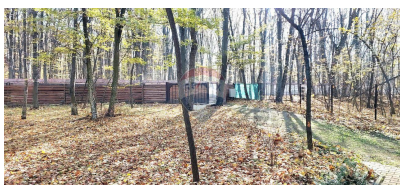

Teren de vânzare

40.000 EUR

Descriere

Teren - 50 Ari în Codrii Descoperă un colț de paradis chiar în inima Codrilor! Oferim spre închiriere un teren generos de 50 ari, situat într-o zonă deosebită, ideală pentru activități de agrement, proiecte ecologice, camping sau evenimente în aer liber. Loc pentru căsuță de vacanță cu suprafața de 50 ari în Codri !! Caracteristici: Suprafață: 50 ari Localizare: Zonă liniștită, în mijlocul naturii, perfectă pentru relaxare. Accesibilitate: Drum accesibil, potrivit pentru vehicule, Poltava Utilități: Posibilitate de conectare la electricitate/apă/canalizare (detalii la cerere). Avantaje: ✓ Aer curat și peisaje spectaculoase ✓ Ideal pentru proiecte de ecoturism sau agricultură ✓ Acces rapid la zone de interes din apropiere Preț avantajos! Pentru mai multe detalii sau pentru a programa o vizionare, nu ezitați să mă contactați: [079000440]