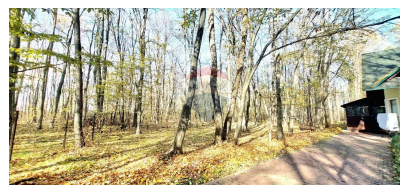

Teren de vânzare

40.000 EUR

Descriere

Teren - 50 Ari în Codrii Descoperă un colț de paradis chiar în inima Codrilor! Oferim spre închiriere un teren generos de 50 ari, situat într-o zonă deosebită, ideală pentru activități de agrement, proiecte ecologice, camping sau evenimente în aer liber. Loc pentru căsuță de vacanță cu suprafața de 50 ari în Codri !! Caracteristici: Suprafață: 50 ari Localizare: Zonă liniștită, în mijlocul naturii, perfectă pentru relaxare. Accesibilitate: Drum accesibil, potrivit pentru vehicule, Poltava Utilități: Posibilitate de conectare la electricitate/apă/canalizare (detalii la cerere). Avantaje: ✓ Aer curat și peisaje spectaculoase ✓ Ideal pentru proiecte de ecoturism sau agricultură ✓ Acces rapid la zone de interes din apropiere Preț avantajos! Pentru mai multe detalii sau pentru a programa o vizionare, nu ezitați să mă contactați: [079000440]