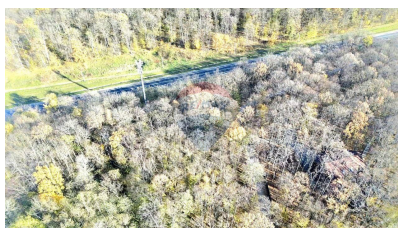

Teren de vânzare

40.000 EUR

Descriere

Teren - 50 Ari în Codrii Descoperă un colț de paradis chiar în inima Codrilor! Oferim spre închiriere un teren generos de 50 ari, situat într-o zonă deosebită, ideală pentru activități de agrement, proiecte ecologice, camping sau evenimente în aer liber. Loc pentru căsuță de vacanță cu suprafața de 50 ari în Codri !! Caracteristici: Suprafață: 50 ari Localizare: Zonă liniștită, în mijlocul naturii, perfectă pentru relaxare. Accesibilitate: Drum accesibil, potrivit pentru vehicule, Poltava Utilități: Posibilitate de conectare la electricitate/apă/canalizare (detalii la cerere). Avantaje: ✓ Aer curat și peisaje spectaculoase ✓ Ideal pentru proiecte de ecoturism sau agricultură ✓ Acces rapid la zone de interes din apropiere Preț avantajos! Pentru mai multe detalii sau pentru a programa o vizionare, nu ezitați să mă contactați: [079000440]