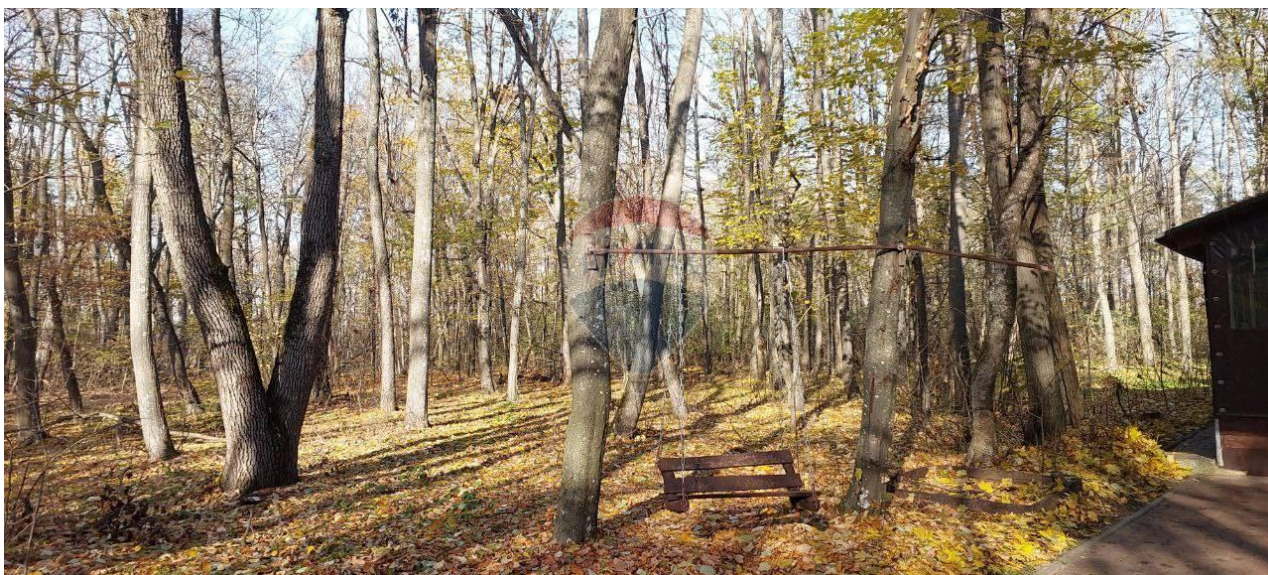

Teren de vânzare

40.000 EUR

Descriere

Teren - 50 Ari în Codrii Descoperă un colț de paradis chiar în inima Codrilor! Oferim spre închiriere un teren generos de 50 ari, situat într-o zonă deosebită, ideală pentru activități de agrement, proiecte ecologice, camping sau evenimente în aer liber. Loc pentru căsuță de vacanță cu suprafața de 50 ari în Codri !! Caracteristici: Suprafață: 50 ari Localizare: Zonă liniștită, în mijlocul naturii, perfectă pentru relaxare. Accesibilitate: Drum accesibil, potrivit pentru vehicule, Poltava Utilități: Posibilitate de conectare la electricitate/apă/canalizare (detalii la cerere). Avantaje: ✓ Aer curat și peisaje spectaculoase ✓ Ideal pentru proiecte de ecoturism sau agricultură ✓ Acces rapid la zone de interes din apropiere Preț avantajos! Pentru mai multe detalii sau pentru a programa o vizionare, nu ezitați să mă contactați: [079000440]