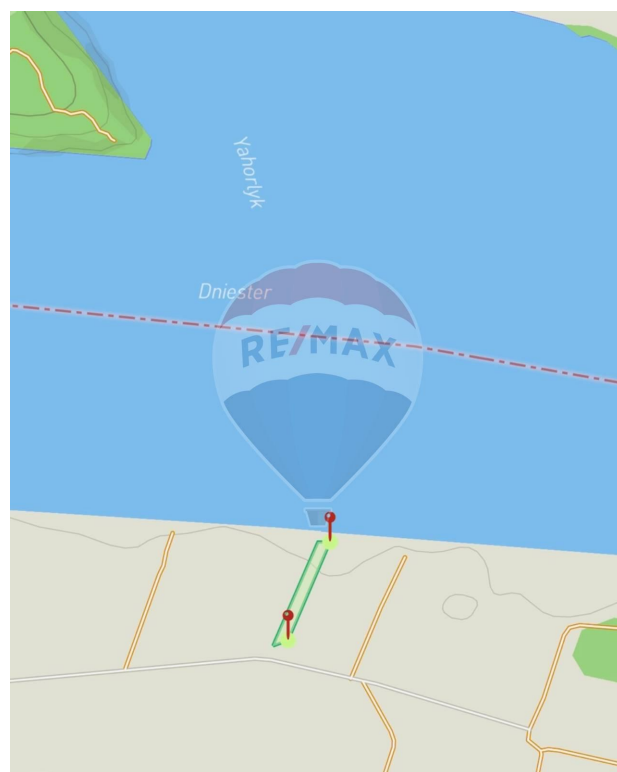

Teren de vânzare

55.000 EUR

Descriere

Teren cu acces direct la r.Nistru. Destinație Agricolă 18 Ari. Acest teren va oferi posibilitatea viitoare spre a construi o baza de odihna si retreat. Perfect pentru cei pasionați de pescuit si natura. Terenul dispune de energie electrică si apa.

Deschidere la drum 10m. Lungime 200m. Aveți posibilitatea de a procura si următoarele 2 loturi identice din apropiere. Nu ezita sa ma contactezi pentru mai multe detalii! 079 000 254

Detalii

Regiune: mun. Chișinău
Sector: Centru

Localitate: Bacioi
Suprafață totală (ari): 18.0

Facilități

Utilități teren

Branșare la curent
Branșare la apă

Gradul de amenajare al străzilor

Pietruite

Facilități clădire și proximități

Stație de bus