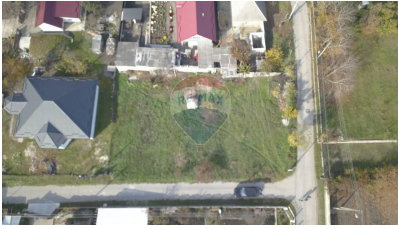

## Descriere

---

Descoperă acest teren generos de 8 ari, perfect pentru construcția casei tale de vis. Situat într-o zonă liniștită, terenul oferă o priveliște panoramică impresionantă, ideală pentru a savura răsăriturile și apusurile în fiecare zi. Accesul este facil, iar utilitățile sunt aproape, făcând din acest loc alegerea perfectă pentru cei care își doresc să trăiască în armonie cu natura, fără a fi departe de facilitățile urbane. Cu o orientare avantajoasă și o deschidere generoasă, terenul este potrivit pentru construcții rezidențiale sau de vacanță. Acesta este mai mult decât un teren - este o oportunitate unică de a construi un spațiu personal, cu toate avantajele unei priveliști superbe, într-o zonă sigură și în continuă dezvoltare. Contactează-ma cu încredere pentru detalii.  
+37379000469 <https://www.remax.md/teren/65949>

## Detalii

---

Regiune: mun. Chișinău  
Sector: Centru

Localitate: Colonița  
Suprafață totală (ari): 8.0