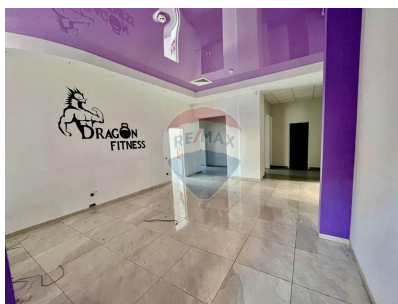

Spațiu comercial de închiriat

2.300 EUR

Descriere

Se oferă spre chirie spațiu pentru birouri, sală de sport, situat în sectorul Poșta Veche, pe strada Iazului 15. Detalii: • Suprafață totală: 251 mp • Toate comunicațiile disponibile • Spațiul este recent renovat • Geamuri panoramice • Amplasat la prima linie Pentru mai multe informații sau pentru a programa o vizionare, nu ezitați să mă contactați! +373 79000443