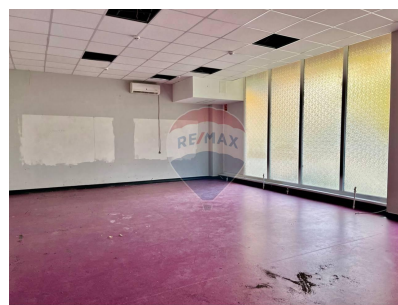

Spațiu comercial de închiriat

2.300 EUR

Descriere

Se oferă spre chirie spațiu pentru birouri, sală de sport, situat în sectorul Poșta Veche, pe strada Iazului 15. Detalii: • Suprafață totală: 251 mp • Toate comunicațiile disponibile • Spațiul este recent renovat • Geamuri panoramice • Amplasat la prima linie Pentru mai multe informații sau pentru a programa o vizionare, nu ezitați să mă contactați! +373 79000443