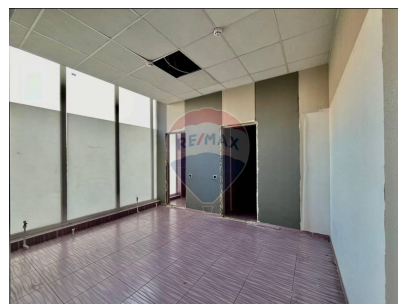

Spațiu comercial de închiriat

2.300 EUR

Descriere

Se oferă spre chirie spațiu pentru birouri, sală de sport, situat în sectorul Poșta Veche, pe strada Iazului 15. Detalii: • Suprafață totală: 251 mp • Toate comunicațiile disponibile • Spațiul este recent renovat • Geamuri panoramice • Amplasat la prima linie Pentru mai multe informații sau pentru a programa o vizionare, nu ezitați să mă contactați! +373 79000443