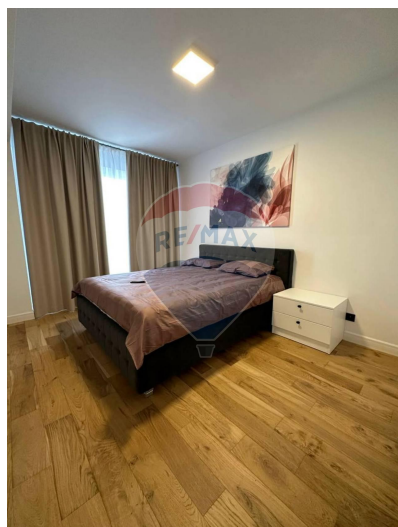

Apartment cu 2 camere de închiriat

1.050 EUR

Descriere

RE/MAX Invest vă oferă spre închiriere un apartament cu 2 camere amplasat în sectorul Buiucani, strada Alba Iulia 21. Suprafața totală a apartamentului constituie 60mp și este compartimentat după cum urmează: - 2 dormitoare; - 1

Camere: 2

Balcoane: 1

Stadiu clădire: Clădire nouă

Facilități

Lift

Lift

Stare interioară

Renovat