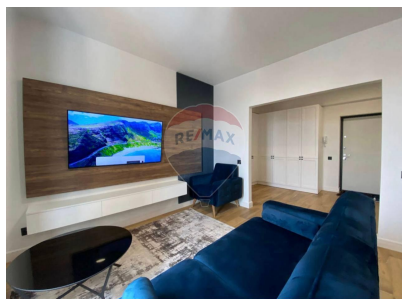

Apartment cu 2 camere de închiriat

1.050 EUR

Descriere

RE/MAX Invest vă oferă spre închiriere un apartament cu 2 camere amplasat în sectorul Buiucani, strada Alba Iulia 21. Suprafața totală a apartamentului constituie 60mp și este compartimentat după cum urmează: - 2 dormitoare; - 1

cameră de baie; Apartamentul dispune de mobila și tehnica necesară pentru trai. Avantaje apartament - încălzire autonomă; - încălzire prin pardosea; - parcare subterană; Proprietatea se oferă spre închiriere pe termen lung. Pentru detalii și vizionări apelați 079000443.

Camere: 2

Balcoane: 1

Stadiu clădire: Clădire nouă

Facilități

Lift

Lift

Stare interioară

Renovat