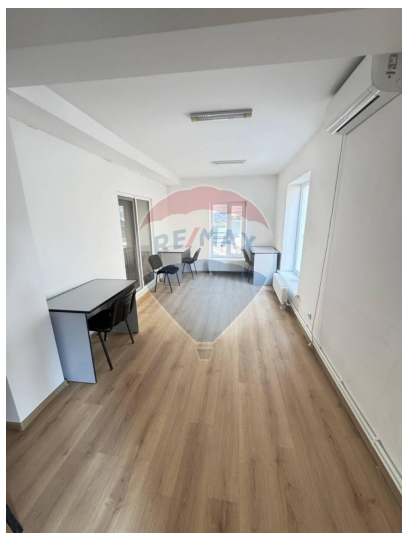

Spațiu comercial de închiriat

250 EUR

Descriere

Spațiu comercial spre chirie in 2 nivele pe str. Columna

Detalii

Regiune: mun. Chișinău
Sector: Centru
Suprafață totală (): 40.0
Băi: 1

Localitate: Chișinău
Etaj: 2 din 2
Camere: 2