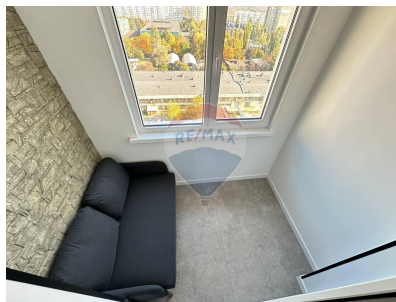

Apartament cu 1 camere de vânzare

128.750 EUR

Descriere

Apartament cu 1 cameră în Râșcani – Confortabil, Modern, Nou! Adresă: Str. Matei Basarab 1/1, Râșcani Suprafață: 50 m² Etaj: 14 din 15 Preț: 128.750 €

Vă prezentăm un apartament spațios și bine compartimentat, situat într-o zonă liniștită și accesibilă din Râșcani. Cu o suprafață de 50 m², este ideal pentru cupluri sau familii care caută un spațiu confortabil, funcțional și modern!

Compartimentare: - 1 cameră spațioasă - Bucătărie complet utilată - Balcon pentru momente de relaxare - Bloc sanitar modern - Antreu primitiv

Avantaje: - Euro Reparație, Nelocuit - Încălzire autonomă - Mobilat și utilat complet - * Sistem de aer condiționat - Ușă blindată pentru siguranță

Locație și facilități: - Teren de joacă - Locuri de parcare - Magazine, bancă, farmacie,