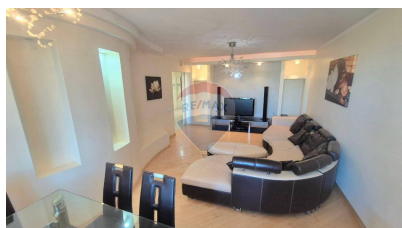

Apartament cu 4 camere de vânzare

219.000 EUR

Descriere

RE/MAX Invest vă oferă spre vânzare un apartament cu 4 camere situat în sectorul Rîșcani, str. Miron Costin. Compartimentare Apartament: - suprafața 142 mp - 3 dormitoare, - living, - bucătărie, - 2 blocuri sanitare, - balcon, - 2 debarale, - cămară. Detalii: - bloc nou, - curte închisă, - etajul 7/7, - ascensor, - încălzire autonomă, - amplasare bilaterală. Marele avantaj al acestui apartament este