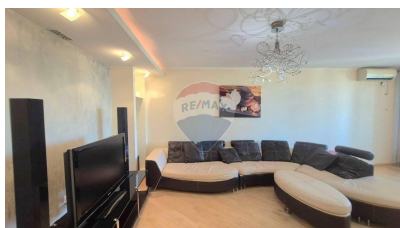

Apartament cu 4 camere de vânzare

219.000 EUR

Descriere

RE/MAX Invest vă oferă spre vânzare un apartament cu 4 camere situat în sectorul Rîșcani, str. Miron Costin. Compartimentare Apartament: - suprafața 142 mp - 3 dormitoare, - living, - bucătărie, - 2 blocuri sanitare, - balcon, - 2 debarale, - cămară. Detalii: - bloc nou, - curte închisă, - etajul 7/7, - ascensor, - încălzire autonomă, - amplasare bilaterală. Marele avantaj al acestui apartament este