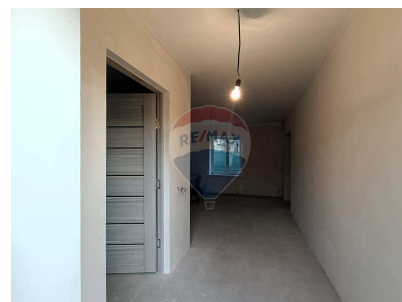

### Descriere

Casă în Două Nivele de Vânzare în Stăuceni, Zonă de Vile – Varianta Albă cu Toate Facilitățile! Locație: Stăuceni, str. Luceafărul 2 Suprafață casă: 116 m<sup>2</sup> Suprafață teren: 5,8 ari Preț: 118.000 € Descriere: Această casă spațioasă și confortabilă, situată în localitatea Stăuceni, beneficiază de o termoizolare eficientă și este amplasată într-o zonă liniștită, cu drum pietruit. Ideală pentru cei care apreciază aerul curat și natura verde, această locuință oferă un refugiu departe de aglomerație și zgomot. Ograda pavată adaugă un plus de confort și funcționalitate, iar spațiile bine gândite asigură un cămin ideal pentru întreaga familie. Compartimentare: Bucătărie + Living 3 Dormitoare Antreu 2 Grupuri sanitare Beci Dotări și Beneficii: Încălzire autonomă pe cazan – pentru confort termic ridicat și eficiență energetică Pardoseală încălzită în bucătărie și baie – confort sporit în sezonul rece Geamuri termopan – oferind o izolație termică și fonică de înaltă calitate Construcții auxiliare pe teren – utile pentru depozitare sau alte activități Contact: Pentru detalii suplimentare și programări pentru vizionare, sunați la ☎ 061 179 797 Andrei Investește în