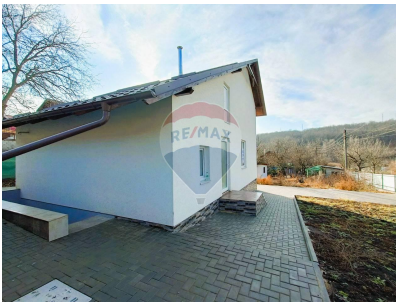

Casă cu 3 camere de vânzare

117.900 EUR

Descriere

Casă în Două Nivele de Vânzare în Stăuceni, Zonă de Vile - Varianta Albă cu Toate Facilitățile! Locație: Stăuceni, str. Luceafărul 2 Suprafață casă: 116 m² Suprafață teren: 5,8 ari Preț: 117.900 € Descriere: Această casă spațioasă și confortabilă, situată în localitatea Stăuceni, beneficiază de o termoizolare eficientă și este amplasată într-o zonă liniștită, cu drum pietruit. Ideală pentru cei care apreciază aerul curat și natura verde, această locuință oferă un refugiu departe de aglomerație și zgomot. Ograda pavată adaugă un plus de confort și funcționalitate, iar spațiile bine gândite asigură un cămin ideal pentru întreaga familie. Compartimentare: Bucătărie + Living 3 Dormitoare Antreu 2 Grupuri sanitare Beci Dotări și Beneficii: Încălzire autonomă pe cazan - pentru confort termic ridicat și eficiență energetică Pardoseală încălzită în bucătărie și baie - confort sporit în sezonul rece Geamuri termopan - oferind o izolație termică și fonică de înaltă calitate Construcții auxiliare pe teren - utile pentru depozitare sau alte activități Contact: Pentru detalii suplimentare și programări pentru vizionare, sunați la ☎ 061 179 797 Andrei Investește în

confortul familiei tale! Aceasta este ocazia ideală de a achiziționa o casă spațioasă și bine compartimentată, într-o zonă liniștită și bine conectată!

Detalii

Regiune: mun. Chișinău
Sector: Periferie
Suprafață totală (): 116.0
Băi: 2

Localitate: Stăuceni
Etaj: 2 din 2
Camere: 3

Facilități

Arhitectură

Ferestre care se deschid

Sistem încălzire

Centrală proprie

Gradul de amenajare al străzilor

Pietruite