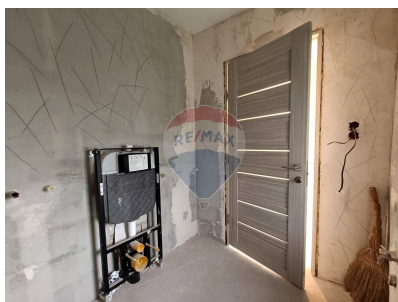

### Descriere

Casă în Două Nivele de Vânzare în Stăuceni, Zonă de Vile – Varianta Albă cu Toate Facilitățile! Locație: Stăuceni, str. Luceafărul 2 Suprafață casă: 116 m<sup>2</sup> Suprafață teren: 5,8 ari Preț: 118.000 € Descriere: Această casă spațioasă și confortabilă, situată în localitatea Stăuceni, beneficiază de o termoizolare eficientă și este amplasată într-o zonă liniștită, cu drum pietruit. Ideală pentru cei care apreciază aerul curat și natura verde, această locuință oferă un refugiu departe de aglomerație și zgomot. Ograda pavată adaugă un plus de confort și funcționalitate, iar spațiile bine gândite asigură un cămin ideal pentru întreaga familie. Compartimentare: Bucătărie + Living 3 Dormitoare Antreu 2 Grupuri sanitare Beci Dotări și Beneficii: Încălzire autonomă pe cazan – pentru confort termic ridicat și eficiență energetică Pardoseală încălzită în bucătărie și baie – confort sporit în sezonul rece Geamuri termopan – oferind o izolație termică și fonică de înaltă calitate Construcții auxiliare pe teren – utile pentru depozitare sau alte activități Contact: Pentru detalii suplimentare și programări pentru vizionare, sunați la ☎ 061 179 797 Andrei Investește în