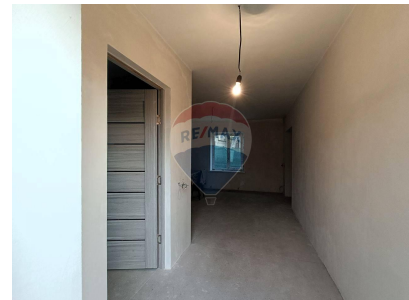

Casă cu 3 camere de vânzare

110.000 EUR

Descriere

Casă în Două Nivele de Vânzare în Stăuceni, Zonă de Vile – Varianta Albă cu Toate Facilitățile! Locație: Stăuceni, str. Luceafărul 2 Suprafață casă: 116 m² Suprafață teren: 5,8 ari Preț: 118.000 € Descriere: Această casă spațioasă și confortabilă, situată în localitatea Stăuceni, beneficiază de o termoizolare eficientă și este amplasată într-o zonă liniștită, cu drum pietruit. Ideală pentru cei care apreciază aerul curat și natura verde, această locuință oferă un refugiu departe de aglomerație și zgomot. Ograda pavată adaugă un plus de confort și funcționalitate, iar spațiile bine gândite asigură un cămin ideal pentru întreaga familie. Compartimentare: Bucătărie + Living 3 Dormitoare Antreu 2 Grupuri sanitare Beci Dotări și Beneficii: Încălzire autonomă pe cazan – pentru confort termic ridicat și eficiență energetică Pardoseală încălzită în bucătărie și baie – confort sporit în sezonul rece Geamuri termopan – oferind o izolație termică și fonică de înaltă calitate Construcții auxiliare pe teren – utile pentru depozitare sau alte activități Contact: Pentru detalii suplimentare și programări pentru vizionare, sunați la ☎ 061 179 797 Andrei Investește în

confortul familiei tale! Aceasta este ocazia ideală de a achiziționa o casă spațioasă și bine compartimentată, într-o zonă liniștită și bine conectată!

Detalii

Regiune: mun. Chișinău
Sector: Periferie
Suprafață totală (): 116.0
Băi: 2