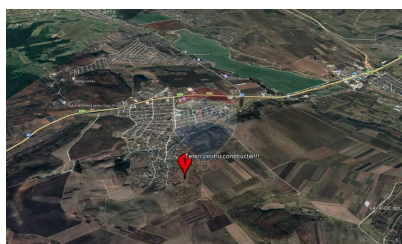

Teren de vânzare

38.000 EUR

Descriere

<https://www.remax.md/teren/65922> Teren de Construcție de Vânzare în s. Sociteni, r-nul Ialoveni Oportunitate excelentă de a construi casa visurilor tale, la doar 10 minute de Chișinău! Detalii Teren: - Locație: satul Sociteni, raionul Ialoveni - Suprafață: 7 ari - Accesibilitate: Drum asfaltat, facilitând accesul rapid la oraș și la toate utilitățile necesare. - Avantaje: Zonă liniștită, ideală pentru familie, cu posibilitatea de a beneficia de toate facilitățile urbane la o distanță mică. - Infrastructură: Aproape de supermarketuri, școli, grădinițe și alte servicii esențiale. Nu rata ocazia de a investi într-o locație promisătoare, cu acces rapid la capitală! Contactează-ne pentru mai multe detalii sau pentru a programa o vizionare. 079000299 #terenconstrucție #Sociteni #Ialoveni #deVânzare #investiție

Detalii

Regiune: Ialoveni
Sector: Periferie

Localitate: Sociteni
Suprafață totală (ari): 7.0

Facilități

Utilități teren

Branșare la apă

Gradul de amenajare al străzilor

Asfaltate