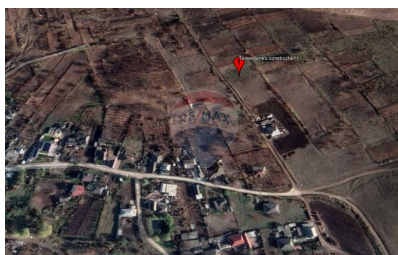

Teren de vânzare

38.000 EUR

Descriere

<https://www.remax.md/teren/65922> Teren de Construcție de Vânzare în s. Sociteni, r-nul Ialoveni Oportunitate excelentă de a construi casa visurilor tale, la doar 10 minute de Chișinău! Detalii Teren: - Locație: satul Sociteni, raionul Ialoveni - Suprafață: 7 ari - Accesibilitate: Drum asfaltat, facilitând accesul rapid la oraș și la toate utilitățile necesare. - Avantaje: Zonă liniștită, ideală pentru familie, cu posibilitatea de a beneficia de toate facilitățile urbane la o distanță mică. - Infrastructură: Aproape de supermarketuri, școli, grădinițe și alte servicii esențiale. Nu rata ocazia de a investi într-o locație promisătoare, cu acces rapid la capitală! Contactează-ne pentru mai multe detalii sau pentru a programa o vizionare. 079000299 #terenconstrucție #Sociteni #Ialoveni #deVânzare #investiție

Detalii

Regiune: Ialoveni
Sector: Periferie

Localitate: Sociteni
Suprafață totală (ari): 7.0

Facilități

Utilități teren

Branșare la apă

Gradul de amenajare al străzilor

Asfaltate