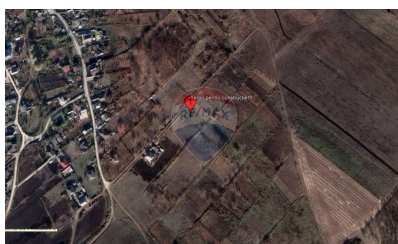

Teren de vânzare

38.000 EUR

Descriere

<https://www.remax.md/teren/65922> Teren de Construcție de Vânzare în s. Sociteni, r-nul Ialoveni Oportunitate excelentă de a construi casa visurilor tale, la doar 10 minute de Chișinău! Detalii Teren: - Locație: satul Sociteni, raionul Ialoveni - Suprafață: 7 ari - Accesibilitate: Drum asfaltat, facilitând accesul rapid la oraș și la toate utilitățile necesare. - Avantaje: Zonă liniștită, ideală pentru familie, cu posibilitatea de a beneficia de toate facilitățile urbane la o distanță mică. - Infrastructură: Aproape de supermarketuri, școli, grădinițe și alte servicii esențiale. Nu rata ocazia de a investi într-o locație promisătoare, cu acces rapid la capitală! Contactează-ne pentru mai multe detalii sau pentru a programa o vizionare. 079000299 #terenconstrucție #Sociteni #Ialoveni #deVânzare #investiție

Detalii

Regiune: Ialoveni
Sector: Periferie

Localitate: Sociteni
Suprafață totală (ari): 7.0

Facilități

Utilități teren

Branșare la apă

Gradul de amenajare al străzilor

Asfaltate