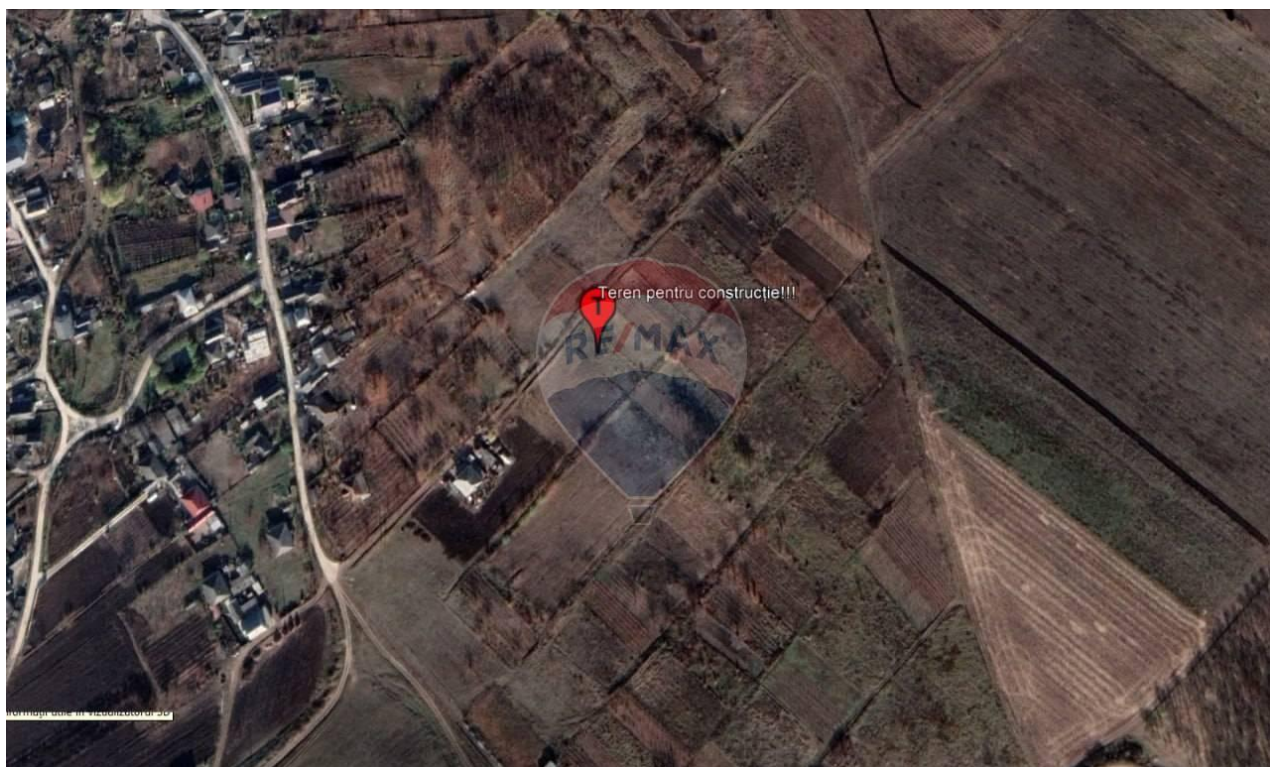

Teren de vânzare

38.000 EUR

Descriere

Teren de Construcție de Vânzare în s. Sociteni, r-nul Ialoveni Oportunitate excelentă de a construi casa visurilor tale, la doar 10 minute de Chișinău! Detalii Teren: - Locație: satul Sociteni, raionul Ialoveni - Suprafață: 7 ari - Accesibilitate: Drum asfaltat, facilitând accesul rapid la oraș și la toate utilitățile necesare. - Avantaje: Zonă liniștită, ideală pentru familie, cu posibilitatea de a beneficia de

toate facilitățile urbane la o distanță mică. - Infrastructură: Aproape de supermarketuri, școli, grădinițe și alte servicii esențiale. Nu rata ocazia de a investi într-o locație promisătoare, cu acces rapid la capitală! Contactează-ne pentru mai multe detalii sau pentru a programa o vizionare. 079000299
#terenconstructie #Sociteni #Ialoveni #deVânzare #investiție

Detalii

Regiune: Ialoveni

Localitate: Sociteni

Sector: Periferie

Suprafață totală (ari): 7.0

Facilități

Utilități teren

Branșare la apă