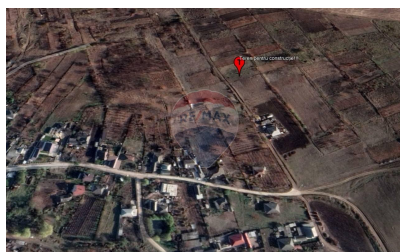

Teren de vânzare

38.000 EUR

Descriere

Teren de Construcție de Vânzare în s. Sociteni, r-nul Ialoveni Oportunitate excelentă de a construi casa visurilor tale, la doar 10 minute de Chișinău! Detalii Teren: - Locație: satul Sociteni, raionul Ialoveni - Suprafață: 7 ari - Accesibilitate: Drum asfaltat, facilitând accesul rapid la oraș și la toate utilitățile necesare. - Avantaje: Zonă liniștită, ideală pentru familie, cu posibilitatea de a beneficia de

Detalii

Regiune: Ialoveni

Localitate: Sociteni

Sector: Periferie

Suprafață totală (ari): 7.0

Facilități

Utilități teren

Branșare la apă