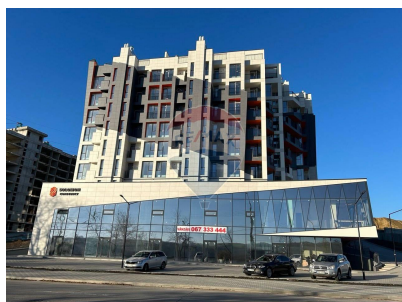

Apartment cu 1 camere de vânzare

75.000 EUR

Descriere

Apartment cu 1 cameră în SOLOMON "ART RESIDENCE" Ciocana, care face parte din Noul complex rezidențial din nordul capitalei, cu o localizare excelentă, într-o arie liniștită și sigură, la doar 3 min de Hipermarketul Kaufland și 5 min de METRO. În proximitate vor fi construite grădinițe și școli moderne, vor fi amenajate parcuri, zone pentru copii. Constituit din: - 1 cameră - bloc sanitar - antreu - bucătărie - cazangerie - terasă deschisă 30 m.p. - teren de joacă amenajat în curtea interioară - locuri de parcare disponibile la parcare subterană în 2 nivele. Dacă ești interesat să afli mai multe detalii despre acest apartament sau vrei să programezi o vizionare, nu ezita să mă contactezi telefonic. <https://www.remax.md/apartment-cu-1-camere/65920>

Detalii

Regiune: mun. Chișinău

Sector: Ciocana

Suprafață totală (): 50.64

Băi: 1

Balcoane: 1

Fond Locativ: Construcție nouă

Stadiu clădire: Clădire nouă

Localitate: Chișinău

Etaj: 1 din 7

Camere: 1

Bucătării: 1

An construcție: 2024

Stadiu construcție: În dezvoltare

Facilități

Sistem încălzire