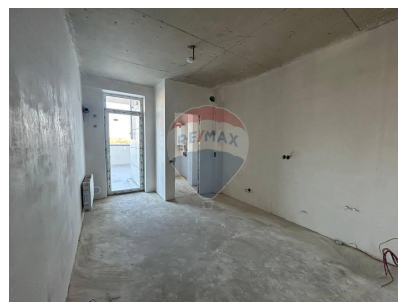

Apartment cu 1 camere de vânzare

75.000 EUR

Descriere

Apartment cu 1 cameră în SOLOMON "ART RESIDENCE" Ciocana, care face parte din Noul complex rezidențial din nordul capitalei, cu o localizare excelentă, într-o arie liniștită și sigură, la doar 3 min de Hipermarketul Kaufland și 5 min de METRO. În proximitate vor fi construite grădinițe și școli moderne, vor fi amenajate parcuri, zone pentru copii. Constituit din: - 1 cameră - bloc sanitar - antreu - bucătărie - cazangerie - terasă deschisă 30 m.p. - teren de joacă amenajat în curtea interioară - locuri de parcare disponibile la parcare subterană în 2 nivele. Dacă ești interesat să afli mai multe detalii despre acest apartament sau vrei să programezi o vizionare, nu ezita să mă contactezi telefonic. <https://www.remax.md/apartment-cu-1-camere/65920>

Detalii

Regiune: mun. Chișinău

Sector: Ciocana

Suprafață totală (): 50.64

Băi: 1

Balcoane: 1

Fond Locativ: Construcție nouă

Stadiu clădire: Clădire nouă

Localitate: Chișinău

Etaj: 1 din 7

Camere: 1

Bucătării: 1

An construcție: 2024

Stadiu construcție: În dezvoltare

Facilități

Sistem încălzire