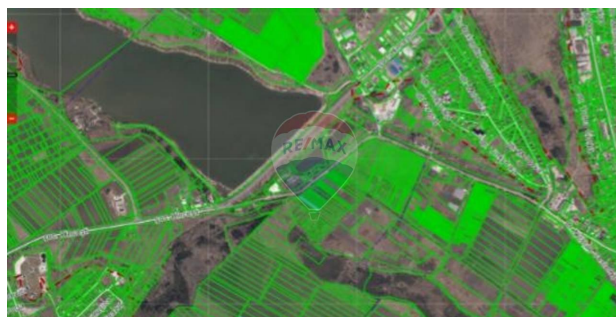

Teren de vânzare

35.000 EUR

Descriere

<https://www.remax.md/teren/65918> Teren Agricol de Vânzare - 14 Ari lângă Ialoveni și Iazul Danceni Descoperă oportunitatea ideală pentru dezvoltarea afacerii tale agricole sau pentru investiții! Detalii Teren: - Suprafață: 14 ari - Locație: Aproape de orașul Ialoveni, în apropierea Iazului Danceni, un loc perfect pentru activități agricole și recreative. - Accesibilitate: Drumuri bine întreținute, acces ușor la utilități. - Potrivit pentru: Culturi agricole, grădini, sere sau alte proiecte agricole. - Medii Naturale: Zona oferă un peisaj natural frumos, cu apă din iaz, ideal pentru irigații. Nu rata această șansă de a deține un teren agricol amplasat într-o zonă promițătoare! Contactează-ne pentru mai multe informații sau pentru a programa o vizionare. 079000299

Detalii

Regiune: Ialoveni
Sector: Periferie

Localitate: Sociteni
Suprafață totală (ari): 14.0

Facilități

Gradul de amenajare al străzilor

Pietruite

**Gradul de amenajare
al străzilor**

Pietruite