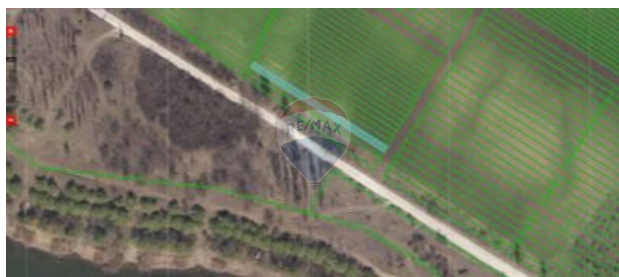

Teren de vânzare

18.000 EUR

Descriere

<https://www.remax.md/teren/65917> Teren Agricol de Vânzare - 4 Ari lângă Ialoveni și Iazul Danceni. Descoperă oportunitatea ideală pentru dezvoltarea afacerii tale agricole sau pentru investiții! Detalii Teren: - Suprafață: 4 ari - Locație: Aproape de orașul Ialoveni, în apropierea Iazului Danceni, un loc perfect pentru activități agricole și recreative. - Accesibilitate: Drumuri bine întreținute, acces ușor la utilități. - Potrivit pentru: Culturi agricole, grădini, sere sau alte proiecte agricole. - Medii Naturale: Zona oferă un peisaj natural frumos, cu apă din iaz, ideal pentru irigații. Nu rata această șansă de a deține un teren agricol amplasat într-o zonă promițătoare! Contactează-ne pentru mai multe informații sau pentru a programa o vizionare. 079000299

Detalii

Regiune: Ialoveni
Sector: Periferie

Localitate: Sociteni
Suprafață totală (ari): 4.0

Facilități

Gradul de amenajare al străzilor

Pietruite

Amplasarea terenului

Amplasat în afara
localității