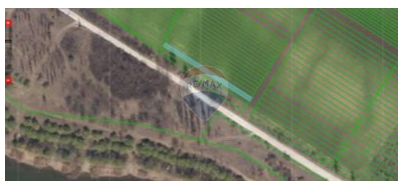

Teren de vânzare

18.000 EUR

Descriere

<https://www.remax.md/teren/65917> Teren Agricol de Vânzare - 4 Ari lângă Ialoveni și Iazul Danceni Descoperă oportunitatea ideală pentru dezvoltarea afacerii tale agricole sau pentru investiții! Detalii Teren: - Suprafață: 4 ari - Locație: Aproape de orașul Ialoveni, în apropierea Iazului Danceni, un loc perfect pentru activități agricole și recreative. - Accesibilitate: Drumuri bine întreținute, acces ușor la utilități. - Potrivit pentru: Culturi agricole, grădini, sere sau alte proiecte agricole. - Medii Naturale: Zona oferă un peisaj natural frumos, cu apă din iaz, ideal pentru irigații. Nu rata această șansă de a deține un teren agricol amplasat într-o zonă promițătoare! Contactează-ne pentru mai multe informații sau pentru a programa o vizionare. 079000299

Detalii

Regiune: Ialoveni
Sector: Periferie

Localitate: Sociteni
Suprafață totală (ari): 4.0

Facilități

Gradul de amenajare al străzilor

Pietruite

Amplasarea terenului

Amplasat în afara
localității