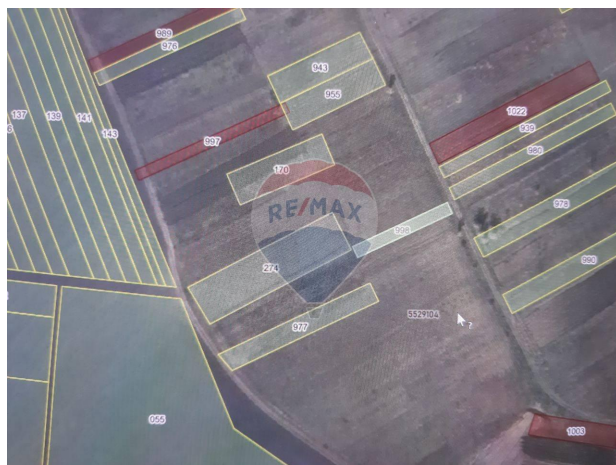

Teren de vânzare

11.000 EUR

Descriere

<https://www.remax.md/teren/65916> Teren Agricol de Vânzare - 3 Ari în s. Sociteni, r-nul Ialoveni O oportunitate excelentă pentru pasionații de agricultură sau pentru cei care doresc să investească în natură și producție locală! Detalii Teren: - Suprafață: 3 ari - Locație: Satul Sociteni, raionul Ialoveni, într-o zonă cu potențial agricol. - Accesibilitate: Terenul beneficiază de drumuri accesibile, fiind ușor de ajuns. - Utilizare: Ideal pentru cultivarea legumelor, plantelor medicinale sau florilor, oferind oportunități de mică agricultură sau grădinărit. - Peisaj Natural: Zona este liniștită, înconjurată de natură, perfectă pentru a te bucura de activități în aer liber. Nu rata ocazia de a deveni proprietar al acestui teren agricol mic dar plin de potențial! Contactează-ne pentru mai multe informații sau pentru a programa o vizionare. 079000299 #terenagricol #deVânzare #Sociteni #Ialoveni #investiție

Detalii

Regiune: Ialoveni
Sector: Periferie

Localitate: Sociteni
Suprafață totală (ari): 3.0

Facilități

Amplasarea terenului

Amplasat în afara
localității

Consultant Imobiliar

Mihail Costin