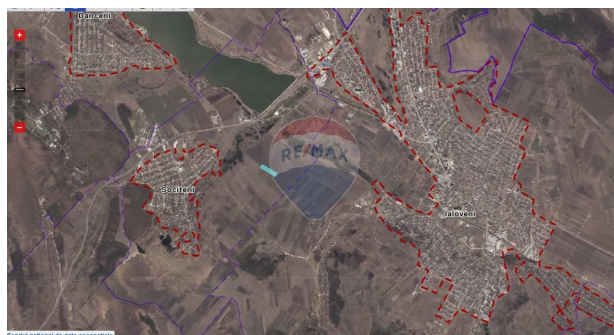

Teren de vânzare

224.000 EUR

Descriere

<https://www.remax.md/teren/65914> Teren Agricol de Vânzare - 112 Ari lângă Ialoveni și Iazul Danceni Descoperă oportunitatea ideală pentru dezvoltarea afacerii tale agricole sau pentru investiții! Detalii Teren: - Suprafață: 112 ari - Locație: Aproape de orașul Ialoveni, în apropierea Iazului Danceni, un loc perfect pentru activități agricole și recreative. - Accesibilitate: Drumuri bine întreținute, acces ușor la utilități. - Potrivit pentru: Culturi agricole, grădini, sere sau alte proiecte agricole. - Medii Naturale: Zona oferă un peisaj natural frumos, cu apă din iaz, ideal pentru irigații. Nu rata această șansă de a deține un teren agricol amplasat într-o zonă promițătoare! Contactează-ne pentru mai multe informații sau pentru a programa o vizionare. 079000299 #terenagricol #deVânzare #Ialoveni #investiție #agricultură

Detalii

Regiune: Ialoveni
Sector: Periferie

Localitate: Sociteni
Suprafață totală (ari): 112.0

Facilități

Gradul de amenajare al străzilor

Pietruite

Amplasarea terenului

Amplasat în afara
localității