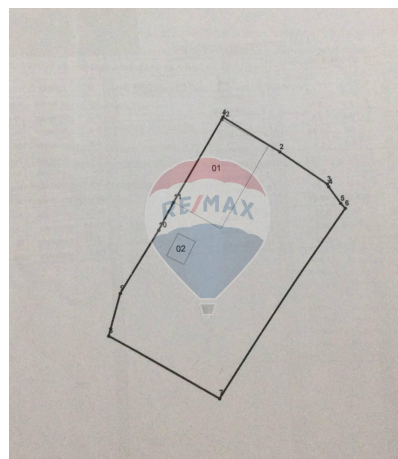

Teren de vânzare

12.500 EUR

Descriere

<https://www.remax.md/teren/65913> Vânzare teren pentru construcții, rnul Cricova, Dubăsarii Vechi, centru. Suprafața 10 ari

Detalii

Regiune: Criuleni
Sector: Centru

Localitate: Dubăsarii Vechi
Suprafață totală (ari): 10.0

Consultant Imobiliar