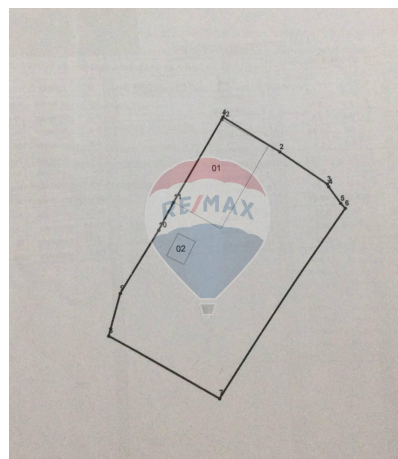

Teren de vânzare

12.500 EUR

Descriere

<https://www.remax.md/teren/65913> Vânzare teren pentru construcții, rnul Cricova, Dubăsarii Vechi, centru. Suprafața 10 ari

Detalii

Regiune: Criuleni
Sector: Centru

Localitate: Dubăsarii Vechi
Suprafață totală (ari): 10.0