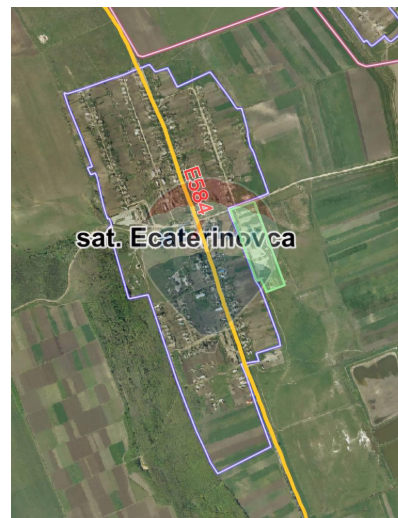

RE/MAX
Invest

Teren de vânzare

150.000 EUR

Descriere

Teren agro-industrial cu construcții.

Detalii

Regiune: Cimișlia
Sector: Periferie

Localitate: Cimișlia
Suprafață totală (hectare): 5.36