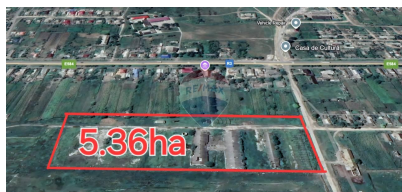

## Descriere

---

Teren agro-industrial cu construcții.

## Detalii

---

Regiune: Cimișlia  
Sector: Periferie

Localitate: Cimișlia  
Suprafață totală (hectare): 5.36