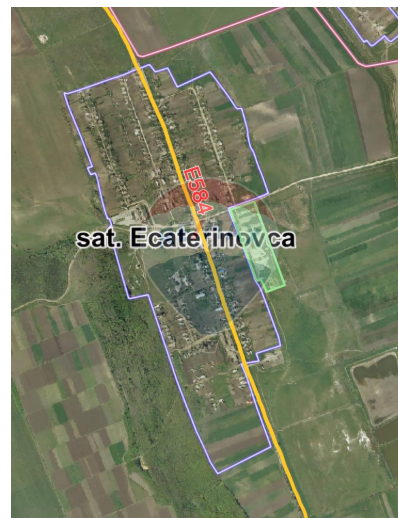

## Descriere

---

Teren agro-industrial cu construcții.

## Detalii

---

Regiune: Cimișlia  
Sector: Periferie

Localitate: Cimișlia  
Suprafață totală (hectare): 5.36