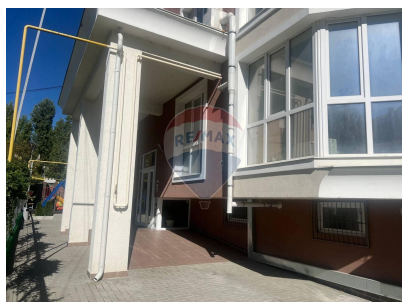

### Descriere

Descoperă noul tău cămin într-un apartament modern, situat în inima oraşului Ialoveni! ♥ Caracteristici principale: • Structurat în 2 nivele, la etajele 2 și 3 • Compartimentare: 1 odaie + living spațios ideal pentru momente de relaxare și distracție! • Bloc sanitar • Geamuri panoramice cu o priveliște deosebită

## Detalii

---

Regiune: Ialoveni	Localitate: Ialoveni
Sector: Centru	Etaj: 2 din 8
Suprafață totală ( ): 60.0	Camere: 1
Băi: 1	Bucătării: 1
Orientare: Vest	Fond Locativ: Construcție nouă
Deținător cheie: Cheia la noi	