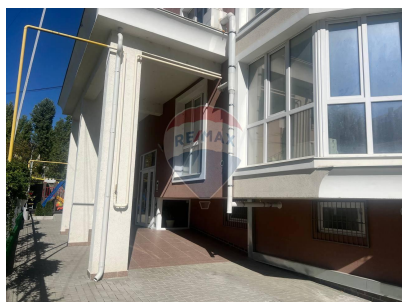

Apartament cu 1 camere de vânzare

65.000 EUR

Descriere

Descoperă noul tău cămin într-un apartament modern, situat în inima oraşului Ialoveni! ♥ Caracteristici principale: • Structurat în 2 nivele, la etajele 2 și 3 • Compartimentare: 1 odaie + living spațios ideal pentru momente de relaxare și distracție! • Bloc sanitar • Geamuri panoramice cu o priveliște deosebită

Apartamentul se vinde în varianta albă, oferindu-ți libertatea de a-l personaliza exact așa cum îți dorești! Locație excelentă, acest apartament îți oferă confortul și liniștea de care ai nevoie, fiind totodată aproape de toate facilitățile orașului! Nu rata ocazia de a deveni proprietar al acestui apartament de vis! Contactează-ne acum pentru mai multe detalii! Fă primul pas spre noua ta viață!

Detalii

Regiune: Ialoveni	Localitate: Ialoveni
Sector: Centru	Etaj: 2 din 8
Suprafață totală (): 60.0	Camere: 1
Băi: 1	Bucătării: 1
Orientare: Vest	Fond Locativ: Construcție nouă
Deținător cheie: Cheia la noi	