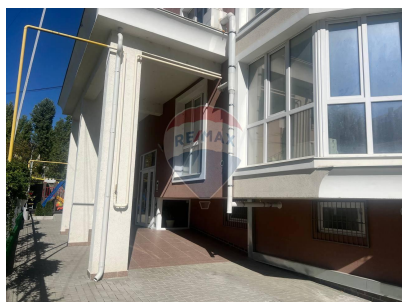

Apartment cu 1 camere de vânzare

65.000 EUR

Descriere

Descoperă noul tău cămin într-un apartament modern, situat în inima oraşului Ialoveni! ♥ Caracteristici principale: • Structurat în 2 nivele, la etajele 2 și 3 • Compartimentare: 1 odaie + living spațios ideal pentru momente de relaxare și distracție! • Bloc sanitar • Geamuri panoramice cu o priveliște deosebită

Apartamentul se vinde în varianta albă, oferindu-ți libertatea de a-l personaliza exact așa cum îți dorești! Locație excelentă, acest apartament îți oferă confortul și liniștea de care ai nevoie, fiind totodată aproape de toate facilitățile orașului! Nu rata ocazia de a deveni proprietar al acestui apartament de vis! Contactează-ne acum pentru mai multe detalii! Fă primul pas spre noua ta viață!

Detalii

Regiune: Ialoveni	Localitate: Ialoveni
Sector: Centru	Etaj: 2 din 8
Suprafață totală (): 60.0	Camere: 1
Băi: 1	Bucătării: 1
Orientare: Vest	Fond Locativ: Construcție nouă
Deținător cheie: Cheia la noi	