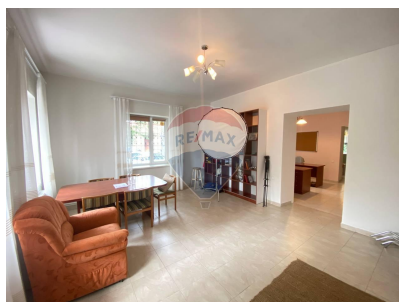

Spațiu comercial de închiriat

800 EUR

Descriere

Spațiu Comercial Prima linie Cu geamurile bilaterale de colț, cu vedere maxima pentru afacerea Dvs. 66,6 mp Încălzirea autonoma Spațiu pentru Bucătărie și capacitatea pentru 7 persoane.