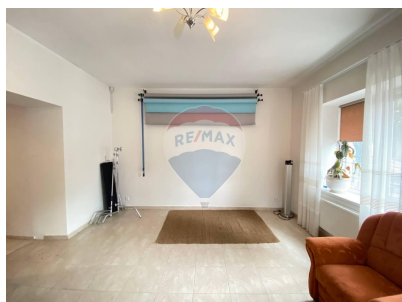

Spațiu comercial de închiriat

800 EUR

Descriere

Spațiu Comercial Prima linie Cu geamurile bilaterale de colț, cu vedere maxima pentru afacerea Dvs. 66,6 mp Încălzirea autonoma Spațiu pentru Bucătărie și capacitatea pentru 7 persoane.