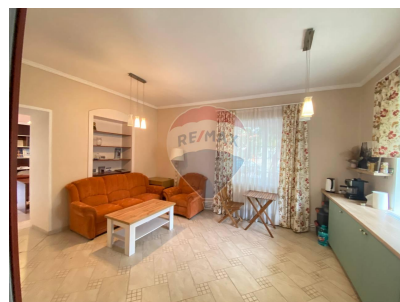

Spațiu comercial de închiriat

800 EUR

Descriere

Spațiu Comercial Prima linie Cu geamurile bilaterale de colț, cu vedere maxima pentru afacerea Dvs. 66,6 mp Încălzirea autonoma Spațiu pentru Bucătărie și capacitatea pentru 7 persoane.