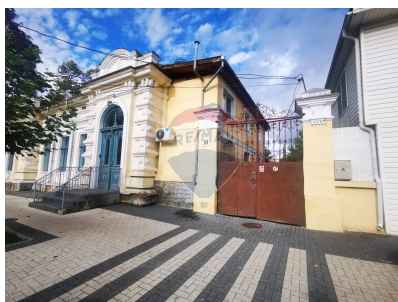

### Descriere

Amplasare Ultracentrală! Str. Alexei Sciusev, 84 Casa în 2 nivele Suprafața de 100 mp 4 dormitoare, hol + living 1 bucatarie + sufragerie etajul 2, 2 bai Euroreparatie / mobilata, Scările și ușile din lemn masiv Pardosea calda la etajul 1 Tavane de 3 m Încălzire Autonomia Spațiu de depozitare, Toate comunicatiile sint conectate! Poate servi ca spațiu pentru dezvoltarea unei afaceri!

## Detalii

---

Regiune: mun. Chișinău

Sector: Centru

Camere: 4

Localitate: Chișinău

Suprafață totală ( ): 100.0

Băi: 2