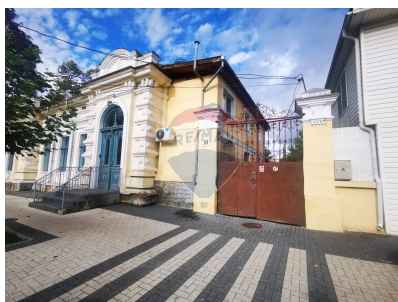

Casă cu 4 camere de vânzare

265.000 EUR

Descriere

Amplasare Ultracentrală! Str. Alexei Sciusev, 84 Casa în 2 nivele Suprafața de 100 mp 3 dormitoare, hol + living 1 bucatarie + sufragerie etajul 2, 2 bai Euroreparatie / mobilata, Scările și ușile din lemn masiv Pardosea calda la etajul 1 Tavane de 3 m Încălzire Autonomia Spațiu de depozitare, Toate comunicatiile sint conectate! Poate servi ca spațiu pentru dezvoltarea unei afaceri!

Detalii

Regiune: mun. Chișinău

Sector: Centru

Camere: 4

Localitate: Chișinău

Suprafață totală (): 100.0

Băi: 2

Consultant Imobiliar