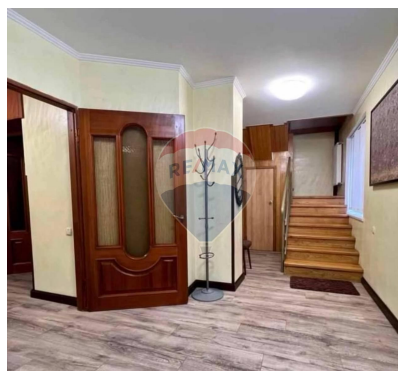

### Descriere

Amplasare Ultracentrală! Str. Alexei Sciusev, 84 Casa în 2 nivele Suprafața de 100 mp 4 dormitoare, hol + living 1 bucatarie + sufragerie etajul 2, 2 bai Euroreparatie / mobilata, Scările și ușile din lemn masiv Pardosea calda la etajul 1 Tavane de 3 m Încălzire Autonomia Spațiu de depozitare, Toate comunicatiile sint conectate! Poate servi ca spațiu pentru dezvoltarea unei afaceri!