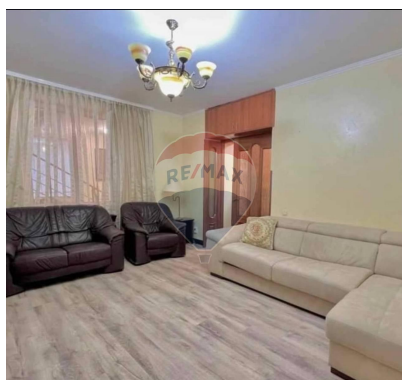

Casă cu 4 camere de vânzare

265.000 EUR

Descriere

Amplasare Ultracentrală! Str. Alexei Sciusev, 84 Casa în 2 nivele Suprafața de 100 mp 3 dormitoare, hol + living 1 bucatarie + sufragerie etajul 2, 2 bai Euroreparatie / mobilata, Scările și ușile din lemn masiv Pardosea calda la etajul 1 Tavane de 3 m Încălzire Autonomia Spațiu de depozitare, Toate comunicatiile sint conectate! Poate servi ca spațiu pentru dezvoltarea unei afaceri!