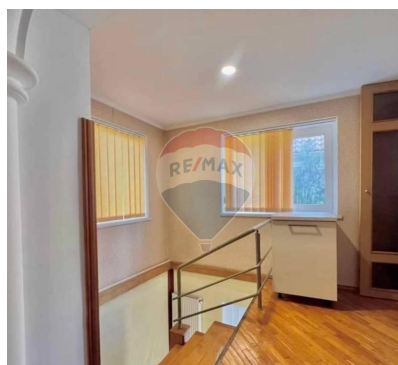

### Descriere

Amplasare Ultracentrală! Str. Alexei Sciusev, 84 Casa în 2 nivele Suprafața de 100 mp 4 dormitoare, hol + living 1 bucatarie + sufragerie etajul 2, 2 bai Euroreparatie / mobilata, Scările și ușile din lemn masiv Pardosea calda la etajul 1 Tavane de 3 m Încălzire Autonomia Spațiu de depozitare, Toate comunicatiile sint conectate! Poate servi ca spațiu pentru dezvoltarea unei afaceri!