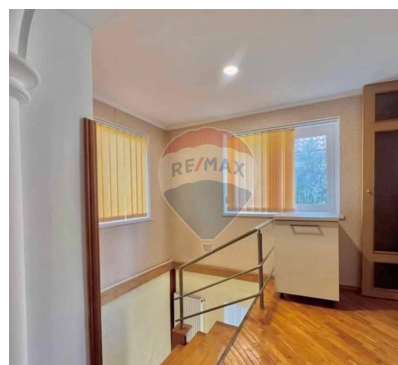

Casă cu 4 camere de vânzare

265.000 EUR

Descriere

Amplasare Ultracentrală! Str. Alexei Sciusev, 84 Casa în 2 nivele Suprafața de 100 mp 3 dormitoare, hol + living 1 bucatarie + sufragerie etajul 2, 2 bai Euroreparatie / mobilata, Scările și ușile din lemn masiv Pardosea calda la etajul 1 Tavane de 3 m Încălzire Autonomia Spațiu de depozitare, Toate comunicatiile sint conectate! Poate servi ca spațiu pentru dezvoltarea unei afaceri!