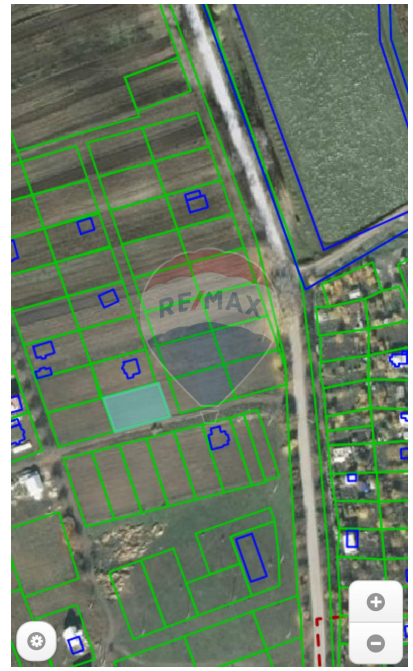

RE/MAX
Invest

Teren de vânzare

30.000 EUR

Descriere

Vind teren pentru constructii in s.Nimoreni r.laloveni. Terenul este de colț, ceea ce va poate permite pe viitor sa-l divizati in doua loturi. Este drept fara pnta. Toate comunicatiile prezente in zona gaz,apa,electricitate. Pentru prezentari si mai multe detalii ma sunati la numarul. 61006652/79000449

Detalii

Regiune: Ialoveni

Localitate: Nimoreni

Sector: Centru

Suprafață totală (ari): 10.0

Facilități

Utilități teren

Branșare la curent
Branșare la apă
Branșare la canalizare

Branșare la gaz

Gradul de amenajare al străzilor

Pietruite

Amplasarea terenului

Amplasat în localitate

Consultant Imobiliar

Alexandru Condrea

alexandru.condrea@remax.md
+373 79 000 449