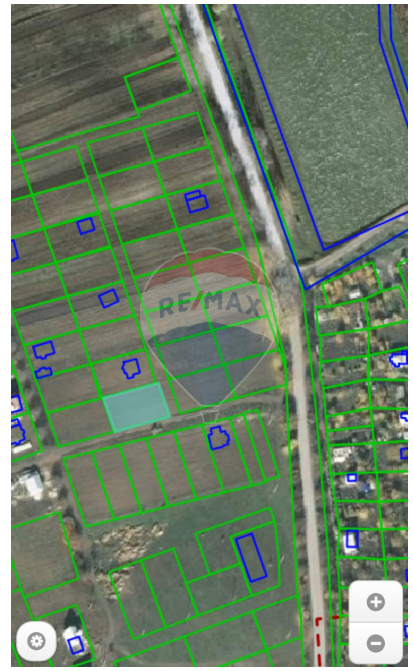

RE/MAX
Invest

Teren de vânzare

30.000 EUR

Descriere

Vind teren pentru constructii in s.Nimoreni r.laloveni. Terenul este de colț, ceea ce va poate permite pe viitor sa-l divizati in doua loturi. Este drept fara pnta. Toate comunicatiile prezente in zona gaz,apa,electricitate. Pentru prezentari si mai multe detalii ma sunati la numarul. 61006652/79000449

Detalii

Regiune: Ialoveni
Sector: Centru

Localitate: Nimoreni
Suprafață totală (ari): 10.0

Facilități

Utilități teren

Branșare la curent
Branșare la apă
Branșare la canalizare

Branșare la gaz

Gradul de amenajare al străzilor