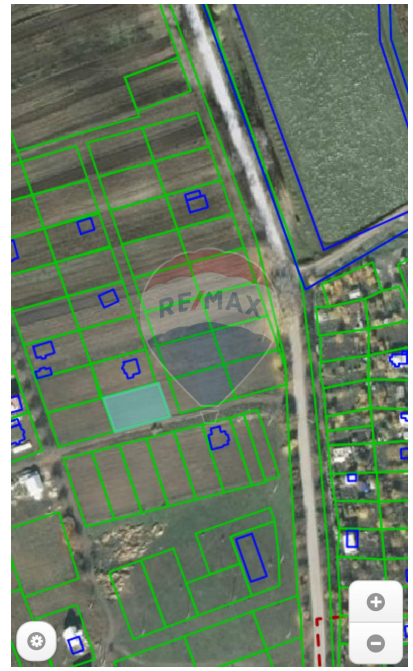

## Descriere

Vind teren pentru constructii in s.Nimoreni r.laloveni. Terenul este de colț, ceea ce va poate permite pe viitor sa-l divizati in doua loturi. Este drept fara pnta. Toate comunicatiile prezente in zona gaz,apa,electricitate. Pentru prezentari si mai multe detalii ma sunati la numarul. 61006652/79000449

## Detalii

Regiune: Ialoveni  
Sector: Centru

Localitate: Nimoreni  
Suprafață totală (ari): 10.0

### Amplasarea terenului

Amplasat în localitate