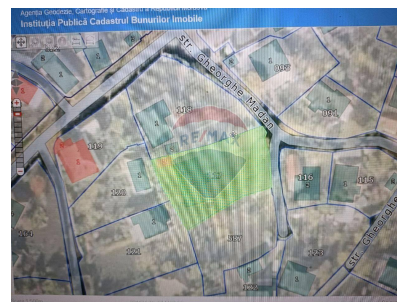

Casă cu 3 camere de vânzare

67.000 EUR

Descriere

Teren de Construcție Unic în Comuna Trușeni - Locația Ideală Pentru Casa Visurilor Tale Locație: Comuna Trușeni, la doar câțiva kilometri de Chișinău
Adresă: Str. Gheorghe Madan 36 Suprafață: 10,02 ari Preț: 67.000 €
Descriere: Descoperiți oportunitatea perfectă de a construi casa visurilor dumneavoastră pe acest teren generos de 10,02 ari. Pe teren se află o casă veche de 144 m², ideală pentru restaurare. Lotul este îmbogățit cu pomi fructiferi și viță de vie, ideal pentru cei care iubesc natura și liniștea. Fie că visați la o casă modernă sau tradițională, acest teren oferă locul ideal pentru a începe o nouă viață de familie. Caracteristici Principale: Suprafață generoasă: 10,02 ari pentru construcții Peisaj natural: Zonă verde și liniștită, perfectă pentru iubitorii de aer curat Acces facil: Drum asfaltat, utilități disponibile (apă, gaz, curent) și canalizare în imediata apropiere Facilități în apropiere: Școală (400

Detalii

Regiune: mun. Chișinău
Sector: Centru
Suprafață totală (): 144.0
Băi: 1

Localitate: Trușeni
Etaj: 2 din 1
Camere: 3

Facilități

Alte spații

Debara

Gradul de amenajare al străzilor

Asfaltate
Mijloace de transport în comun