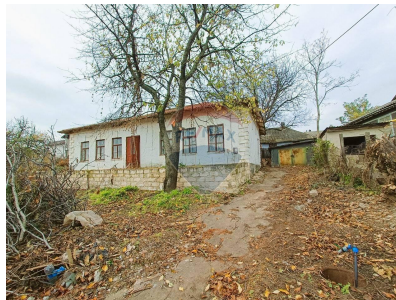

### Descriere

Teren de Construcție Unic în Comuna Trușeni – Locația Ideală Pentru Casa Visurilor Tale    Locație: Comuna Trușeni, la doar câțiva kilometri de Chișinău  
Adresă: Str. Gheorghe Madan 36    Suprafață: 10,02 ari    Preț: 67.000 €  
Descriere: Descoperiți oportunitatea perfectă de a construi casa visurilor dumneavoastră pe acest teren generos de 10,02 ari. Pe teren se află o casă veche de 144 m<sup>2</sup>, ideală pentru restaurare. Lotul este îmbogățit cu pomi fructiferi și viță de vie, ideal pentru cei care iubesc natura și liniștea. Fie că visați la o casă modernă sau tradițională, acest teren oferă locul ideal pentru a începe o nouă viață de familie.    Caracteristici Principale: Suprafață generoasă: 10,02 ari pentru construcții    Peisaj natural: Zonă verde și liniștită, perfectă pentru iubitorii de aer curat    Acces facil: Drum asfaltat, utilități disponibile (apă, gaz, curent) și canalizare în imediata apropiere    < Facilități în apropiere: Școală (400 m), magazine, transport public    Avantaje: Expunere excelentă la soare: Casa va fi mereu luminată \* Investiție de viitor: Zonă în plină dezvoltare, creșterea constantă a valorii imobiliare    Mediu liniștit și sigur: Ideal pentru familii și copii  
Libertate de design: Posibilitatea de a construi conform propriilor gusturi și