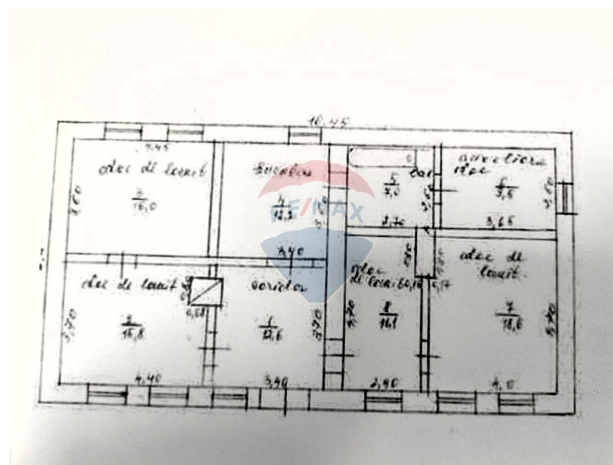

Casă cu 3 camere de vânzare

67.000 EUR

Descriere

Teren de Construcție Unic în Comuna Trușeni - Locația Ideală Pentru Casa Visurilor Tale Locație: Comuna Trușeni, la doar câțiva kilometri de Chișinău
Adresă: Str. Gheorghe Madan 36 Suprafață: 10,02 ari Preț: 67.000 €
Descriere: Descoperiți oportunitatea perfectă de a construi casa visurilor dumneavoastră pe acest teren generos de 10,02 ari. Pe teren se află o casă veche de 144 m², ideală pentru restaurare. Lotul este îmbogățit cu pomi fructiferi și viță de vie, ideal pentru cei care iubesc natura și liniștea. Fie că visați la o casă modernă sau tradițională, acest teren oferă locul ideal pentru a începe o nouă viață de familie. Caracteristici Principale: Suprafață generoasă: 10,02 ari pentru construcții Peisaj natural: Zonă verde și liniștită, perfectă pentru iubitorii de aer curat Acces facil: Drum asfaltat, utilități disponibile (apă, gaz, curent) și canalizare în imediata apropiere Facilități în apropiere: Școală (400

Detalii

Regiune: mun. Chișinău
Sector: Centru
Suprafață totală (): 144.0
Băi: 1

Localitate: Trușeni
Etaj: 2 din 1
Camere: 3

Facilități

Alte spații

Debara

Gradul de amenajare al străzilor

Asfaltate
Mijloace de transport în comun