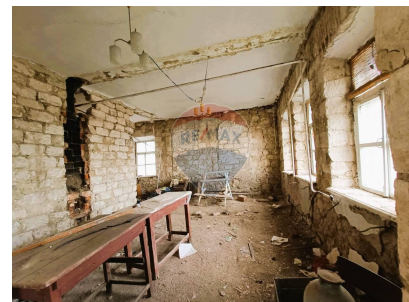

### Descriere

Teren de Construcție Unic în Comuna Trușeni – Locația Ideală Pentru Casa Visurilor Tale    Locație: Comuna Trușeni, la doar câțiva kilometri de Chișinău  
Adresă: Str. Gheorghe Madan 36    Suprafață: 10,02 ari    Preț: 67.000 €  
Descriere: Descoperiți oportunitatea perfectă de a construi casa visurilor dumneavoastră pe acest teren generos de 10,02 ari. Pe teren se află o casă veche de 144 m<sup>2</sup>, ideală pentru restaurare. Lotul este îmbogățit cu pomi fructiferi și viță de vie, ideal pentru cei care iubesc natura și liniștea. Fie că visați la o casă modernă sau tradițională, acest teren oferă locul ideal pentru a începe o nouă viață de familie.    Caracteristici Principale: Suprafață generoasă: 10,02 ari pentru construcții    Peisaj natural: Zonă verde și liniștită, perfectă pentru iubitorii de aer curat    Acces facil: Drum asfaltat, utilități disponibile (apă, gaz, curent) și canalizare în imediata apropiere    < Facilități în apropiere: Școală (400 m), magazine, transport public    Avantaje: Expunere excelentă la soare: Casa va fi mereu luminată \* Investiție de viitor: Zonă în plină dezvoltare, creșterea constantă a valorii imobiliare    Mediu liniștit și sigur: Ideal pentru familii și copii  
Libertate de design: Posibilitatea de a construi conform propriilor gusturi și