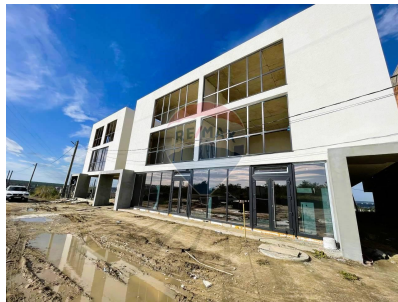

Apartament cu 1 camere de vânzare

34.900 EUR

Descriere

Apartament Variantă Albă în Durlăști: Nivelul 2 din 3, 38 m² – Bloc de tip Club House Darea în Exploatare Martie 2025 Locație Ideală: Durlăști, Str. Bisericii 85 Suprafața Terenului: 2 ari Suprafața Apartamentului: 38 m² Darea în Exploatare: Ianuarie 2025 Preț Atractiv: 34.900 € Compartimentare și Facilități: Bucătărie + living 1 dormitor Grup sanitar Planificare modernă și compartimentare practică Finisaje de calitate și materiale durabile Geamuri panoramice termopan pentru izolare termică și energetică Încălzire autonomă cu centrală proprie prin pardoseală Exterior și Facilități Adiționale: Fațadă izolată cu polistiren Curte amenajată cu gazon și îngrădită Infrastructură în dezvoltare Locuri de parcare disponibile Market + farmacie în ogradă Beneficii și Oportunități: Confort termic optim și eficiență energetică Predare în variantă albă, ideală pentru personalizare Rețele centralizate de gaz, electricitate, canalizare și apeduct Această Casă Modernă reprezintă investiția potrivită pentru viitorul tău și al familiei tale. Creează amintiri într-un mediu confortabil și bine poziționat. ❤️☎️ Pentru Detalii și Vizionare: Sună la 061 179 797 (Andrei). Investește în siguranță și confort!