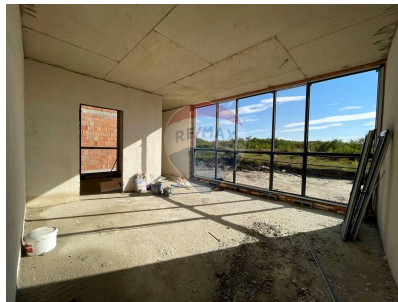

Apartament cu 1 camere de vânzare

34.900 EUR

Descriere

Apartament Variantă Albă în Durlăști: Nivelul 2 din 3, 38 m² – Bloc de tip Club House Darea în Exploatare Martie 2025 Locație Ideală: Durlăști, Str. Bisericii 85 Suprafața Terenului: 2 ari Suprafața Apartamentului: 38 m² Darea în Exploatare: Ianuarie 2025 Preț Atractiv: 34.900 € Compartimentare și Facilități: Bucătărie + living 1 dormitor Grup sanitar Planificare modernă și compartimentare practică Finisaje de calitate și materiale durabile Geamuri panoramice termopan pentru izolare termică și energetică Încălzire autonomă cu centrală proprie prin pardoseală Exterior și Facilități Adiționale: Fațadă izolată cu polistiren Curte amenajată cu gazon și îngrădită Infrastructură în dezvoltare Locuri de parcare disponibile Market + farmacie în ogradă Beneficii și Oportunități: Confort termic optim și eficiență energetică Predare în variantă albă, ideală pentru personalizare Rețele centralizate de gaz, electricitate, canalizare și apeduct Această Casă Modernă reprezintă investiția potrivită pentru viitorul tău și al familiei tale. Creează amintiri într-un mediu confortabil și bine poziționat. ❤️☎️ Pentru Detalii și Vizionare: Sună la 061 179 797 (Andrei). Investește în siguranță și confort!