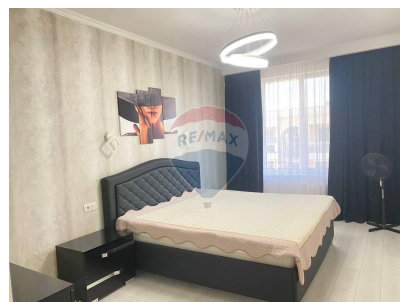

Apartment cu 3 camere de închiriat

650 EUR

Descriere

Apartmentul in Complexul de tip Club House Liviu Deleanu Langa Padure Suprafata totală de 80m², compartimentat în 2 dormitoare si living * Parcari in curte sub paza * Curte Inchisa ,porti electrice cu telecomanda * Mobilat cu tehnica de uz casnic * Încălzire autonomă * Geamuri termopane * Euro reparație * Balcon * Wifi TV Curtea blocului este amenajată cu teren de joacă pentru copii. Acces facil către transportul public. În apropiere sunt: restaurante, grădiniță, școală, spital, farmacie, bancă, magazine, market.

Detalii

Regiune: mun. Chișinău
Sector: Buiucani
Suprafață totală (): 80.0
Băi: 1

Localitate: Chișinău
Etaj: 5 din 7
Camere: 3
Fond Locativ: Construcție nouă

Facilități

Pereți

Tapet

Sistem încălzire

Centrală proprie