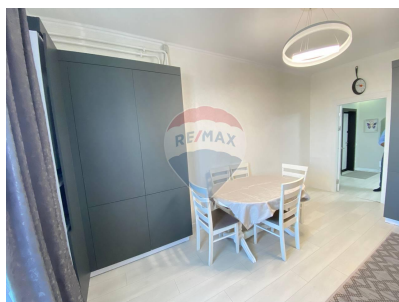

Apartment cu 3 camere de închiriat

650 EUR

Descriere

Apartmentul in Complexul de tip Club House Liviu Deleanu Langa Padure Suprafata totala de 80m2, compartimentat in 2 dormitoare si living * Parcari in curte sub paza * Curte Inchisa ,porti electrice cu telecomanda * Mobilat cu tehnica de uz casnic * Incalzire autonoma * Geamuri termopane * Euro reparatie * Balcon * Wifi TV Curtea blocului este amenajata cu teren de joaca pentru copii. Acces facil catre transportul public. In apropiere sunt: restaurante, gradinita, scoala, spital, farmacie, banca, magazine, market.