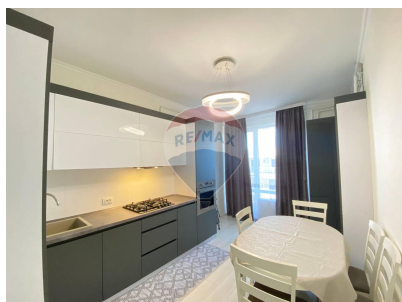

Apartment cu 3 camere de închiriat

650 EUR

Descriere

Apartmentul in Complexul de tip Club House Liviu Deleanu Langa Padure Suprafata totală de 80m², compartimentat în 2 dormitoare si living * Parcari in curte sub paza * Curte Inchisa ,porti electrice cu telecomanda * Mobilat cu tehnica de uz casnic * Încălzire autonomă * Geamuri termopane * Euro reparație * Balcon * Wifi TV Curtea blocului este amenajată cu teren de joacă pentru copii. Acces facil către transportul public. În apropiere sunt: restaurante, grădiniță, școală, spital, farmacie, bancă, magazine, market.