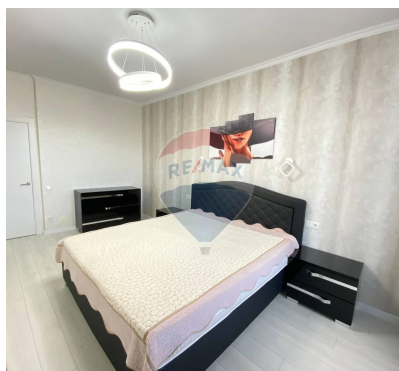

Apartment cu 3 camere de închiriat

650 EUR

Descriere

Apartmentul in Complexul de tip Club House Liviu Deleanu Langa Padure Suprafata totală de 80m², compartimentat în 2 dormitoare si living * Parcari in curte sub paza * Curte Inchisa ,porti electrice cu telecomanda * Mobilat cu tehnica de uz casnic * Încălzire autonomă * Geamuri termopane * Euro reparație * Balcon * Wifi TV Curtea blocului este amenajată cu teren de joacă pentru copii. Acces facil către transportul public. În apropiere sunt: restaurante, grădiniță, școală, spital, farmacie, bancă, magazine, market.

Detalii

Regiune: mun. Chișinău
Sector: Buiucani
Suprafață totală (): 80.0
Băi: 1

Localitate: Chișinău
Etaj: 5 din 7
Camere: 3
Fond Locativ: Construcție nouă

Facilități

Pereți

Tapet

Sistem încălzire

Centrală proprie