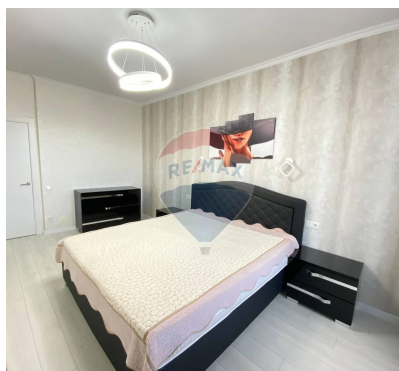

Apartment cu 3 camere de închiriat

650 EUR

Descriere

Apartmentul in Complexul de tip Club House Liviu Deleanu Langa Padure Suprafata totala de 80m2, compartimentat in 2 dormitoare si living * Parcari in curte sub paza * Curte Inchisa ,porti electrice cu telecomanda * Mobilat cu tehnica de uz casnic * Incalzire autonoma * Geamuri termopane * Euro reparatie * Balcon * Wifi TV Curtea blocului este amenajata cu teren de joaca pentru copii. Acces facil catre transportul public. In apropiere sunt: restaurante, gradinita, scoala, spital, farmacie, banca, magazine, market.

Detalii

Regiune: mun. Chișinău
Sector: Buiucani
Suprafață totală (): 80.0
Băi: 1

Localitate: Chișinău
Etaj: 5 din 7
Camere: 3
Fond Locativ: Construcție nouă

Facilități

Pereți

Tapet

Sistem încălzire

Centrală proprie