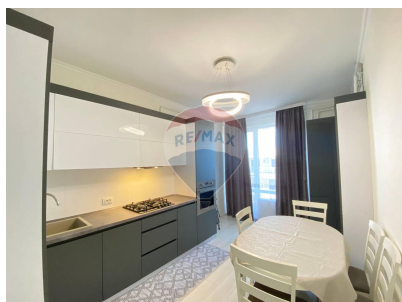

Apartment cu 3 camere de închiriat

650 EUR

Descriere

Apartmentul in Complexul de tip Club House Liviu Deleanu Langa Padure Suprafata totala de 80m2, compartimentat in 2 dormitoare si living * Parcari in curte sub paza * Curte Inchisa ,porti electrice cu telecomanda * Mobilat cu tehnica de uz casnic * Incalzire autonoma * Geamuri termopane * Euro reparatie * Balcon * Wifi TV Curtea blocului este amenajata cu teren de joaca pentru copii. Acces facil catre transportul public. In apropiere sunt: restaurante, gradinita, scoala, spital, farmacie, banca, magazine, market.