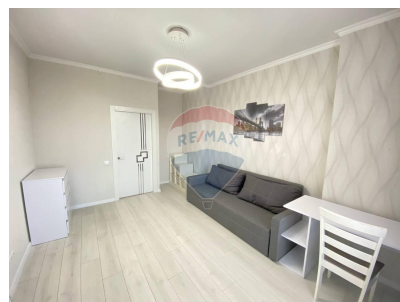

Apartment cu 3 camere de închiriat

650 EUR

Descriere

Apartmentul in Complexul de tip Club House Liviu Deleanu Langa Padure Suprafata totala de 80m2, compartimentat in 2 dormitoare si living * Parcari in curte sub paza * Curte Inchisa ,porti electrice cu telecomanda * Mobilat cu tehnica de uz casnic * Incalzire autonoma * Geamuri termopane * Euro reparatie * Balcon * Wifi TV Curtea blocului este amenajata cu teren de joaca pentru copii. Acces facil catre transportul public. In apropiere sunt: restaurante, gradinita, scoala, spital, farmacie, banca, magazine, market.