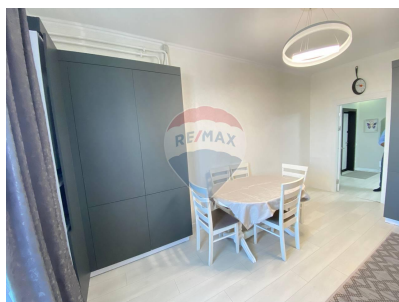

Apartment cu 3 camere de închiriat

650 EUR

Descriere

Apartmentul in Complexul de tip Club House Liviu Deleanu Langa Padure Suprafata totală de 80m², compartimentat în 2 dormitoare si living * Parcari in curte sub paza * Curte Inchisa ,porti electrice cu telecomanda * Mobilat cu tehnica de uz casnic * Încălzire autonomă * Geamuri termopane * Euro reparație * Balcon * Wifi TV Curtea blocului este amenajată cu teren de joacă pentru copii. Acces facil către transportul public. În apropiere sunt: restaurante, grădiniță, școală, spital, farmacie, bancă, magazine, market.