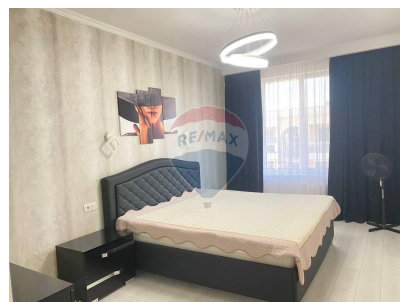

Apartment cu 3 camere de închiriat

650 EUR

Descriere

Apartmentul in Complexul de tip Club House Liviu Deleanu Langa Padure Suprafata totala de 80m2, compartimentat in 2 dormitoare si living * Parcari in curte sub paza * Curte Inchisa ,porti electrice cu telecomanda * Mobilat cu tehnica de uz casnic * Incalzire autonoma * Geamuri termopane * Euro reparatie * Balcon * Wifi TV Curtea blocului este amenajata cu teren de joaca pentru copii. Acces facil catre transportul public. In apropiere sunt: restaurante, gradinita, scoala, spital, farmacie, banca, magazine, market.

Detalii

Regiune: mun. Chișinău
Sector: Buiucani
Suprafață totală (): 80.0
Băi: 1

Localitate: Chișinău
Etaj: 5 din 7
Camere: 3
Fond Locativ: Construcție nouă

Facilități

Pereți

Tapet

Sistem încălzire

Centrală proprie