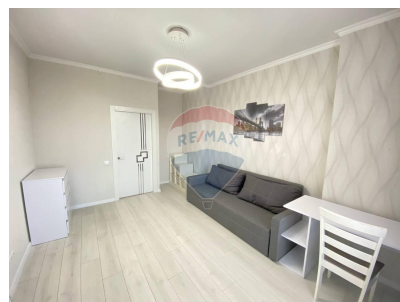

Apartment cu 3 camere de închiriat

650 EUR

Descriere

Apartmentul in Complexul de tip Club House Liviu Deleanu Langa Padure Suprafata totală de 80m², compartimentat în 2 dormitoare si living * Parcari in curte sub paza * Curte Inchisa ,porti electrice cu telecomanda * Mobilat cu tehnica de uz casnic * Încălzire autonomă * Geamuri termopane * Euro reparație * Balcon * Wifi TV Curtea blocului este amenajată cu teren de joacă pentru copii. Acces facil către transportul public. În apropiere sunt: restaurante, grădiniță, școală, spital, farmacie, bancă, magazine, market.