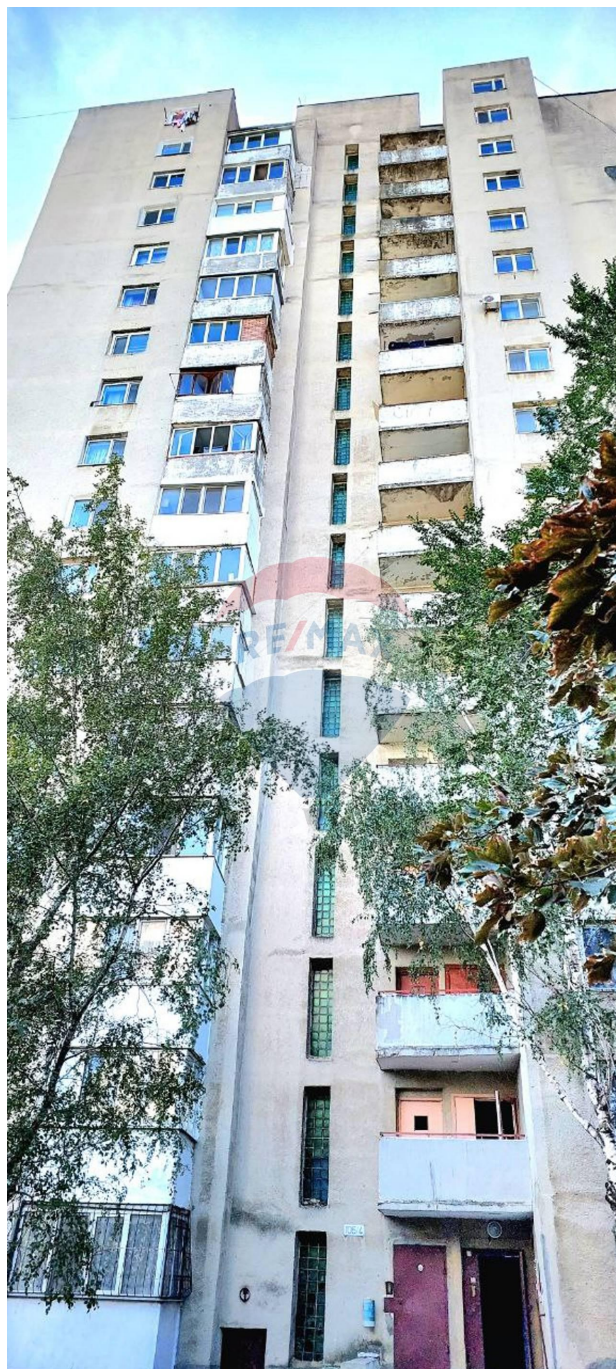

## Descriere

<https://www.remax.md/apartament-cu-1-camere/65864> Oportunitate rară! Vă prezentăm o garsonieră situată la etajul 16/16, cu o vedere panoramică deosebită, perfectă pentru cei care apreciază frumusețea urbană. Această garsonieră confortabilă dispune de bucătărie proprie utilată, baia este comună la 2 familii. Lumina naturală inundă interiorul, creând o atmosferă caldă și primitoare. Locația este excelentă, cu acces facil la transport public, magazine și zone de recreere.