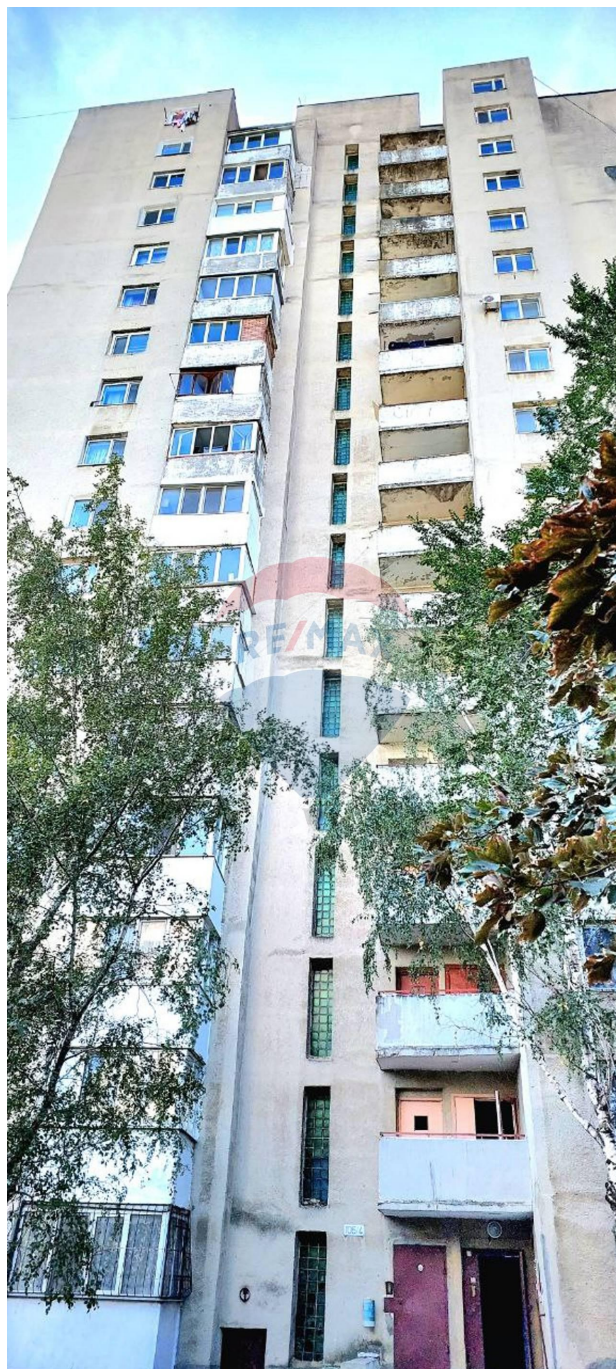

RE/MAX
Invest

Apartament cu 1 camere de vânzare

27.500 EUR

Descriere

Oportunitate rară! Vă prezentăm o garsonieră situată la etajul 16/16, cu o vedere panoramică deosebită, perfectă pentru cei care apreciază frumusețea urbană. Această garsonieră confortabilă dispune de bucătărie proprie utilată, baia este comună la 2 familii. Lumina naturală inundă interiorul, creând o atmosferă caldă și primitoare. Locația este excelentă, cu acces facil la transport public, magazine și zone de recreere.

Detalii

Regiune: mun. Chișinău

Sector: Telecentru

Suprafață totală (): 36.0

Băi: 1

Fond Locativ: Secundar

Localitate: Chișinău

Etaj: 16 din 16