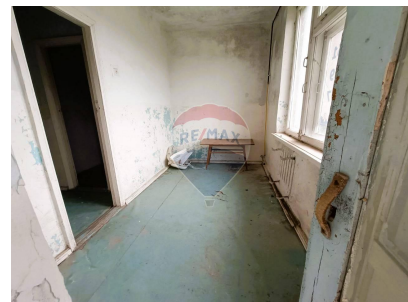

Apartament cu 4 camere de vânzare

45.900 EUR

Descriere

Trușeni - Exclusiv! Apartament cu 4 Camere Vizavi de Casa de Cultură – Renovează După Gustul și Plăcerea Ta! Locație: str. Precup 2 Suprafață cadastrală: 100 m² + 2 balcoane Etaj: 2 din 2 (bloc cotilet) Preț: 45.900 € Beneficiați de o locație privilegiată într-o zonă verde și liniștită, vizavi de parcul Casei de Cultură, aproape de grădinița nr. 2, farmacie, supermarket, sală de sport, poștă, primărie și stații de troleibuz și autobuz. Dacă dorești să faci din acest apartament prima ta locuință, acesta oferă o suprafață generoasă, perfectă pentru nevoile tale. Ideal pentru personalizare! Compartimentare: 4 camere spațioase Bucătărie Antreu Grup sanitar separat 2 balcoane spațioase Debara Facilități: Necesită renovare Sistem de încălzire autonom Apartament de mijloc, bilateral, eficient energetic Teren de joacă pentru copii în apropiere În Apropiere Găsești: Liceu și grădiniță Supermarketuri Farmacii Stații de transport public Detalii Juridice: Toate documentele legale au fost verificate și sunt în regulă. ✓ Nu ratați această oportunitate! Sunați acum pentru a programa o vizionare! 061 179 797, Andrei. Acest apartament nu este doar un loc unde să locuiești, ci un adevărat stil de viață!

Detalii

Regiune: mun. Chișinău
Sector: Centru
Suprafață totală (): 99.0
Băi: 2

Localitate: Trușeni
Etaj: 2 din 2
Camere: 4
Fond Locativ: Secundar

Facilități

Pereți

Var

Gradul de amenajare al străzilor

Asfaltate
Mijloace de transport în comun