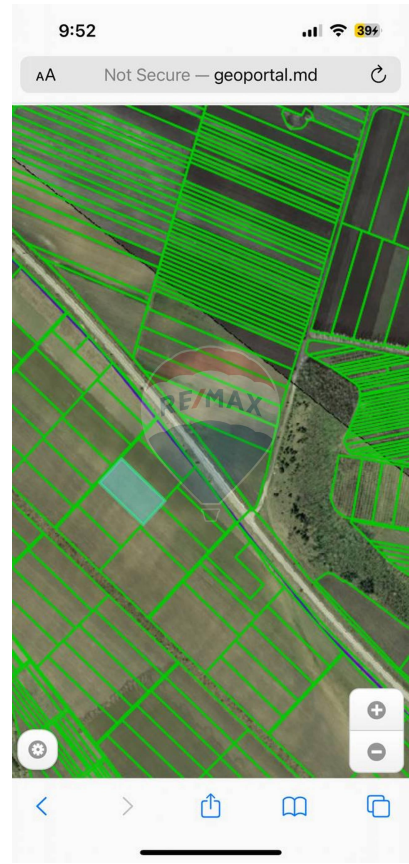

RE/MAX
Invest

Teren de vânzare

85.000 EUR

Descriere

Va oferim spre vânzare un teren agricol situat în apropierea traseului M14, cu o suprafață de 59 ari. Terenul este ideal pentru cultivare, grădinărit, sau alte utilizări agricole, sau poate fi terenul perfect pentru un depozit sau orice alta activitate având acces la traseul principal .

Detalii

Regiune: mun. Chișinău
Sector: Periferie

Localitate: Grătiești
Suprafață totală (ari): 59.0

Facilități

Utilități teren

Utilități în zonă

Gradul de amenajare al străzilor

Asfaltate
Beton