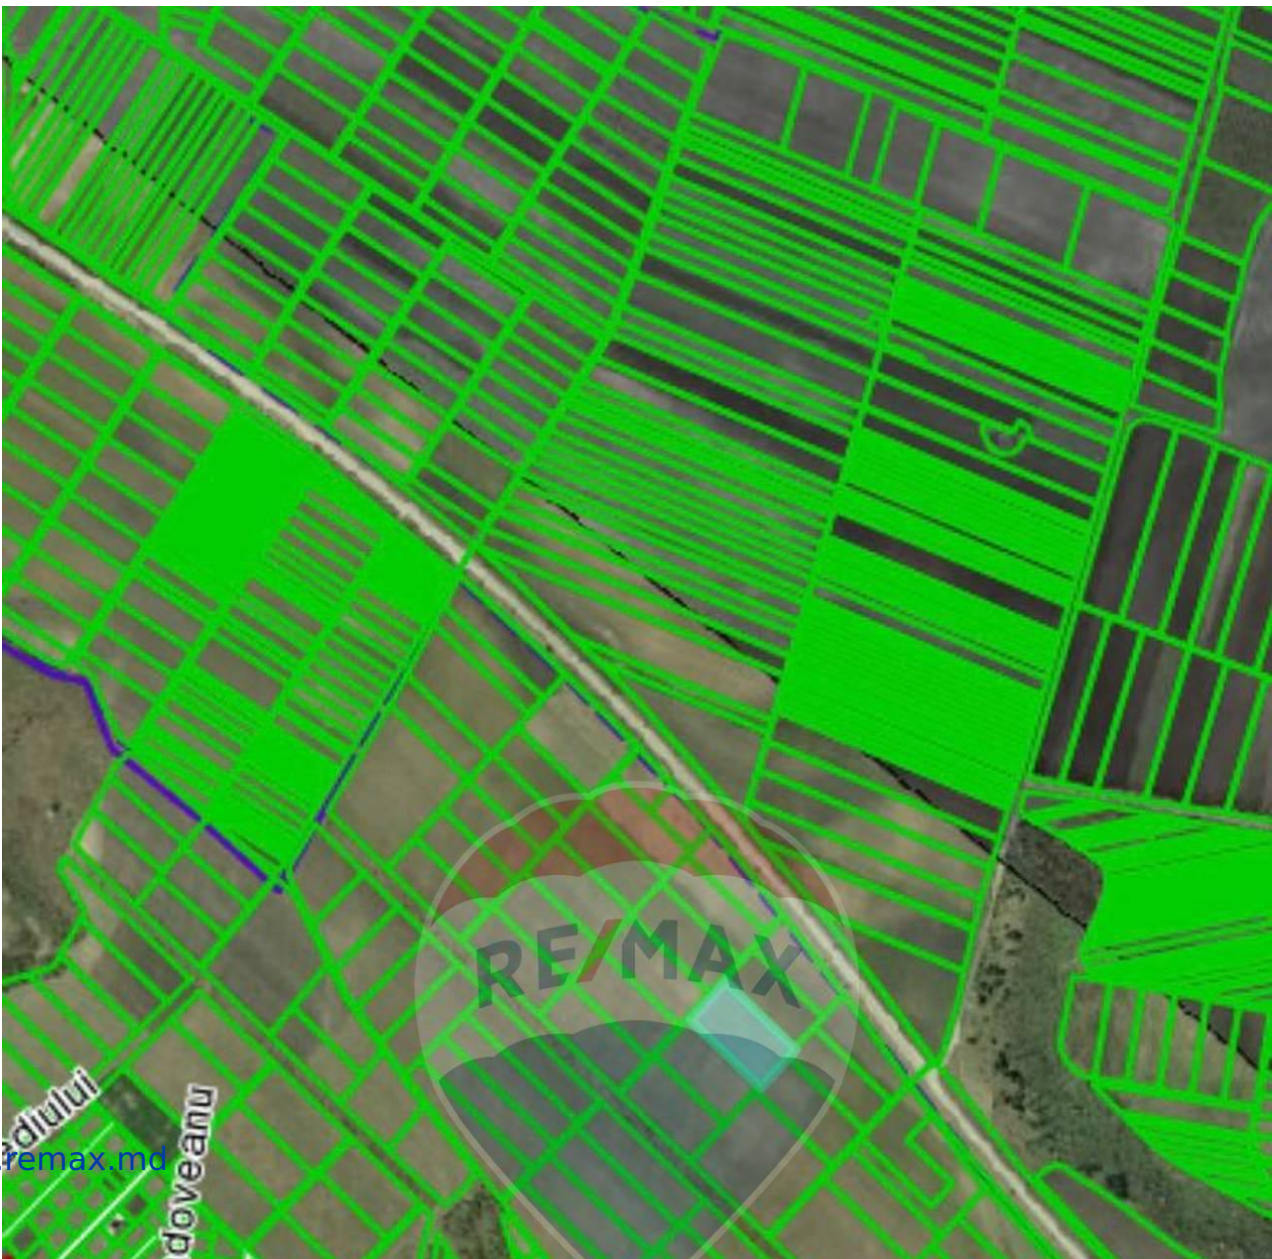

RE/MAX
Invest

Teren de vânzare

85.000 EUR

Descriere

Va oferim spre vânzare un teren agricol situat în apropierea traseului M14, cu o suprafață de 59 ari. Terenul este ideal pentru cultivare, grădinărit, sau alte utilizări agricole, sau poate fi terenul perfect pentru un depozit sau orice alta activitate având acces la traseul principal .

Detalii

Regiune: mun. Chișinău
Sector: Periferie

Localitate: Grătiești
Suprafață totală (ari): 59.0

Facilități

Utilități teren

Utilități în zonă

Gradul de amenajare al străzilor

Asfaltate
Beton